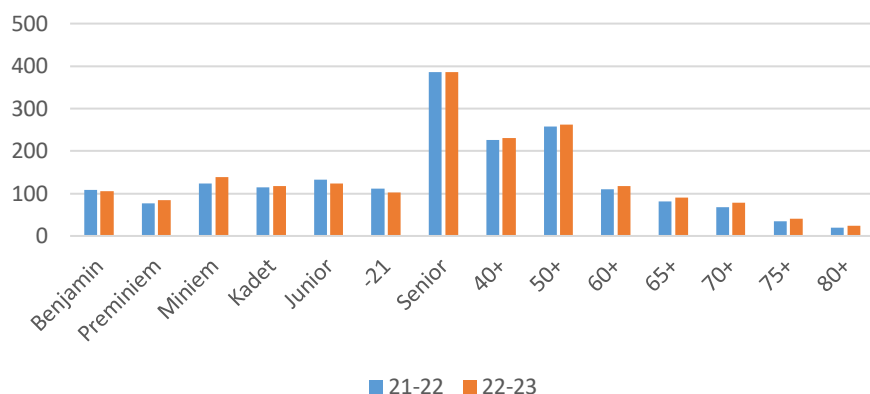

# Evolutie ledencijfers Vlaams-Brabant

2022-2023

	15-16	16-17	17-18	18-19	19-20	20-21	21-22	22-23
<b>Benjamin</b>	25	28	33	42	54	67	69	46
<b>Premiëniem</b>	56	45	58	56	47	37	63	76
<b>Miniëniem</b>	89	85	85	97	84	81	85	100
<b>Kadet</b>	84	103	98	89	107	90	90	110
<b>Junior</b>	94	87	94	110	108	104	115	123
<b>-21</b>	83	79	80	67	61	67	70	73
<b>Senior</b>	246	244	251	246	256	252	252	243
<b>40+</b>	171	157	183	180	175	151	160	157
<b>50+</b>	154	146	157	159	162	148	169	173
<b>60+</b>	37	49	51	52	61	61	67	72
<b>65+</b>	23	25	27	27	29	35	52	50
<b>70+</b>	11	10	10	12	11	11	19	24
<b>75+</b>	11	12	13	11	12	9	7	11
<b>80+</b>	8	8	8	9	9	7	11	11
<b>Eindtotaal</b>	<b>1092</b>	<b>1078</b>	<b>1148</b>	<b>1157</b>	<b>1176</b>	<b>1120</b>	<b>1229</b>	<b>1269</b>

Evolutie per leeftijdscategorie

Evolutie totaal van provincie

# Evolutie ledencijfers West-Vlaanderen

2022-2023

	15-16	16-17	17-18	18-19	19-20	20-21	21-22	22-23
<b>Benjamin</b>	80	84	83	82	75	76	108	106
<b>Premiëniem</b>	75	87	81	77	85	60	77	84
<b>Miniem</b>	104	133	116	108	105	88	123	139
<b>Kadet</b>	120	84	122	131	115	95	114	118
<b>Junior</b>	158	158	140	142	148	130	132	123
<b>-21</b>	152	137	123	111	113	95	112	103
<b>Senior</b>	412	430	432	405	381	359	386	386
<b>40+</b>	274	260	246	225	241	214	226	231
<b>50+</b>	226	241	245	231	244	230	257	262
<b>60+</b>	54	57	71	79	99	97	110	117
<b>65+</b>	45	46	57	60	77	72	82	90
<b>70+</b>	25	32	36	38	48	51	67	78
<b>75+</b>	16	17	17	20	31	29	35	41
<b>80+</b>	5	7	9	14	18	19	19	24
<b>Eindtotaal</b>	<b>1746</b>	<b>1773</b>	<b>1778</b>	<b>1723</b>	<b>1780</b>	<b>1615</b>	<b>1848</b>	<b>1902</b>