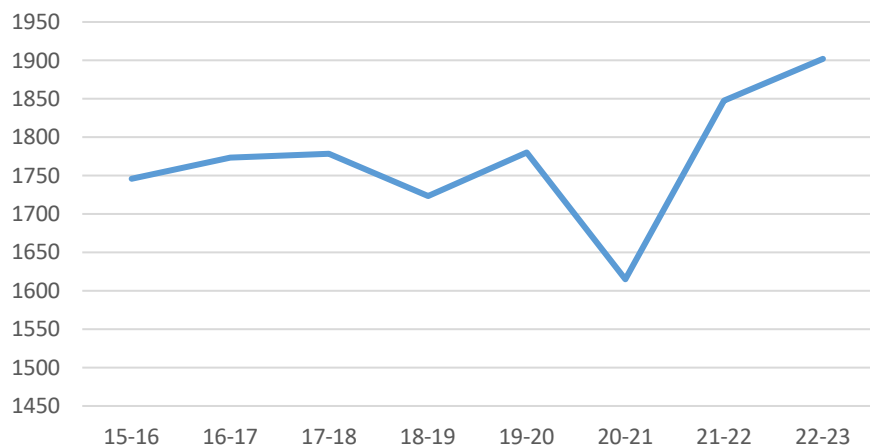

# Evolutie ledencijfers Vlaams-Brabant

2022-2023

	15-16	16-17	17-18	18-19	19-20	20-21	21-22	22-23
<b>Benjamin</b>	25	28	33	42	54	67	69	46
<b>Premiëniem</b>	56	45	58	56	47	37	63	76
<b>Miniëniem</b>	89	85	85	97	84	81	85	100
<b>Kadet</b>	84	103	98	89	107	90	90	110
<b>Junior</b>	94	87	94	110	108	104	115	123
<b>-21</b>	83	79	80	67	61	67	70	73
<b>Senior</b>	246	244	251	246	256	252	252	243
<b>40+</b>	171	157	183	180	175	151	160	157
<b>50+</b>	154	146	157	159	162	148	169	173
<b>60+</b>	37	49	51	52	61	61	67	72
<b>65+</b>	23	25	27	27	29	35	52	50
<b>70+</b>	11	10	10	12	11	11	19	24
<b>75+</b>	11	12	13	11	12	9	7	11
<b>80+</b>	8	8	8	9	9	7	11	11
<b>Eindtotaal</b>	<b>1092</b>	<b>1078</b>	<b>1148</b>	<b>1157</b>	<b>1176</b>	<b>1120</b>	<b>1229</b>	<b>1269</b>

Evolutie per leeftijdscategorie

Evolutie totaal van provincie

# Evolutie ledencijfers West-Vlaanderen

2022-2023

	15-16	16-17	17-18	18-19	19-20	20-21	21-22	22-23
<b>Benjamin</b>	80	84	83	82	75	76	108	106
<b>Premiëniem</b>	75	87	81	77	85	60	77	84
<b>Miniem</b>	104	133	116	108	105	88	123	139
<b>Kadet</b>	120	84	122	131	115	95	114	118
<b>Junior</b>	158	158	140	142	148	130	132	123
<b>-21</b>	152	137	123	111	113	95	112	103
<b>Senior</b>	412	430	432	405	381	359	386	386
<b>40+</b>	274	260	246	225	241	214	226	231
<b>50+</b>	226	241	245	231	244	230	257	262
<b>60+</b>	54	57	71	79	99	97	110	117
<b>65+</b>	45	46	57	60	77	72	82	90
<b>70+</b>	25	32	36	38	48	51	67	78
<b>75+</b>	16	17	17	20	31	29	35	41
<b>80+</b>	5	7	9	14	18	19	19	24
<b>Eindtotaal</b>	<b>1746</b>	<b>1773</b>	<b>1778</b>	<b>1723</b>	<b>1780</b>	<b>1615</b>	<b>1848</b>	<b>1902</b>