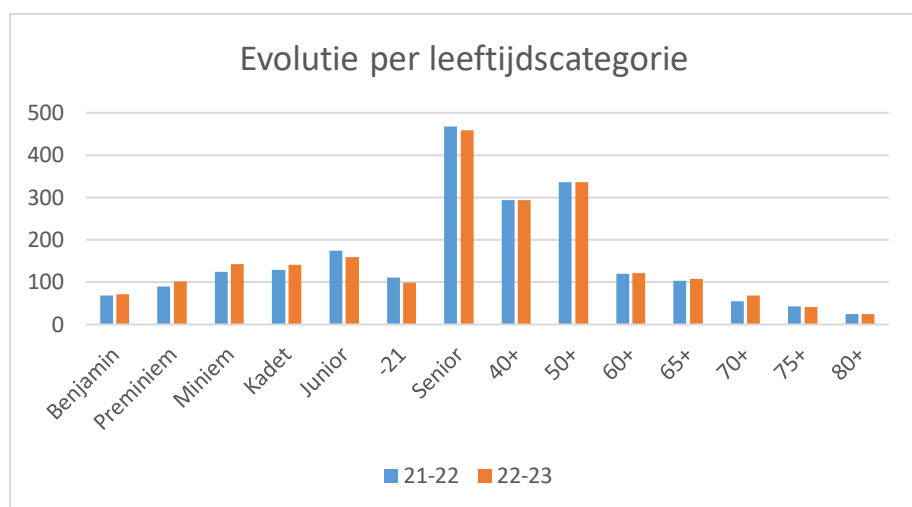

# Evolutie ledencijfers Antwerpen

## 2022-2023

	15-16	16-17	17-18	18-19	19-20	20-21	21-22	22-23
<b>Benjamin</b>	45	56	40	43	76	61	68	71
<b>Premiëniem</b>	61	69	81	91	87	72	90	102
<b>Miniem</b>	99	96	120	128	148	125	125	143
<b>Kadet</b>	134	129	121	117	130	138	129	141
<b>Junior</b>	135	137	154	162	157	154	174	159
<b>-21</b>	133	128	120	124	112	99	111	99
<b>Senior</b>	483	499	497	508	522	466	467	458
<b>40+</b>	312	312	320	316	338	309	294	293
<b>50+</b>	275	292	306	318	353	328	336	336
<b>60+</b>	89	94	105	113	113	119	120	121
<b>65+</b>	64	72	82	88	96	96	103	107
<b>70+</b>	50	52	50	47	53	50	55	69
<b>75+</b>	19	16	19	28	35	39	43	41
<b>80+</b>	11	17	17	20	20	20	25	24
<b>Eindtotaal</b>	<b>1910</b>	<b>1969</b>	<b>2032</b>	<b>2103</b>	<b>2240</b>	<b>2076</b>	<b>2140</b>	<b>2164</b>

# Evolutie ledencijfers Limburg-Kempen

2022-2023

	15-16	16-17	17-18	18-19	19-20	20-21	21-22	22-23
<b>Benjamin</b>	135	105	91	85	84	66	67	57
<b>Premiëniem</b>	86	100	108	107	81	61	77	81
<b>Miniëniem</b>	109	102	119	155	133	100	105	108
<b>Kadet</b>	115	116	109	112	104	102	109	94
<b>Junior</b>	163	148	130	124	118	108	96	94
<b>-21</b>	114	104	90	104	98	86	82	75
<b>Senior</b>	451	447	459	409	386	356	339	335
<b>40+</b>	267	257	260	262	270	225	228	224
<b>50+</b>	301	307	311	319	309	262	283	293
<b>60+</b>	95	95	109	109	119	120	133	115
<b>65+</b>	74	74	80	77	85	86	90	98
<b>70+</b>	29	31	37	43	50	58	69	61
<b>75+</b>	12	14	18	15	18	19	19	29
<b>80+</b>	7	7	11	13	13	14	16	15
<b>Eindtotaal</b>	<b>1958</b>	<b>1907</b>	<b>1932</b>	<b>1934</b>	<b>1868</b>	<b>1663</b>	<b>1713</b>	<b>1679</b>

Evolutie per leeftijdscategorie

Evolutie totaal van provincie