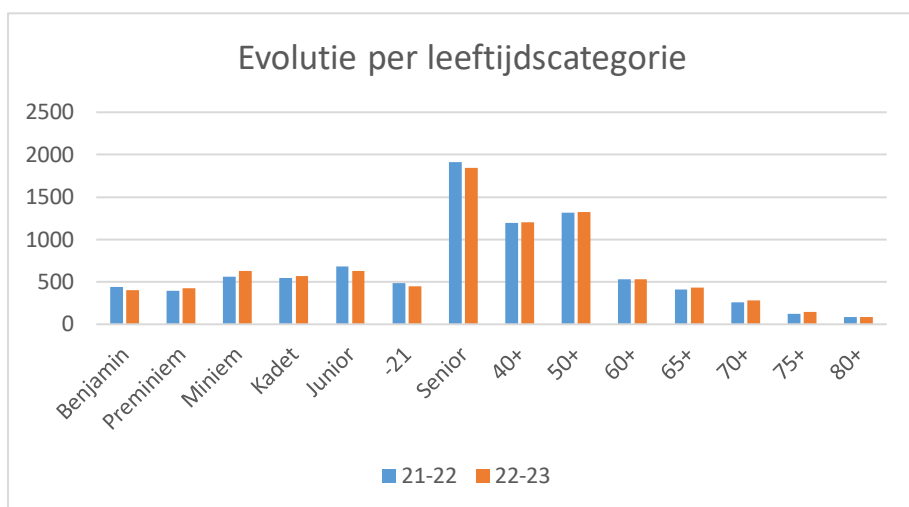

# Evolutie ledencijfers West-Vlaanderen

2022-2023

	15-16	16-17	17-18	18-19	19-20	20-21	21-22	22-23
<b>Benjamin</b>	80	84	83	82	75	76	108	106
<b>Premiëniem</b>	75	87	81	77	85	60	77	84
<b>Miniem</b>	104	133	116	108	105	88	123	139
<b>Kadet</b>	120	84	122	131	115	95	114	118
<b>Junior</b>	158	158	140	142	148	130	132	123
<b>-21</b>	152	137	123	111	113	95	112	103
<b>Senior</b>	412	430	432	405	381	359	386	386
<b>40+</b>	274	260	246	225	241	214	226	231
<b>50+</b>	226	241	245	231	244	230	257	262
<b>60+</b>	54	57	71	79	99	97	110	117
<b>65+</b>	45	46	57	60	77	72	82	90
<b>70+</b>	25	32	36	38	48	51	67	78
<b>75+</b>	16	17	17	20	31	29	35	41
<b>80+</b>	5	7	9	14	18	19	19	24
<b>Eindtotaal</b>	<b>1746</b>	<b>1773</b>	<b>1778</b>	<b>1723</b>	<b>1780</b>	<b>1615</b>	<b>1848</b>	<b>1902</b>

Evolutie per leeftijdscategorie

Evolutie totaal van provincie

# Evolutie ledencijfers VTTL

2022-2023

	15-16	16-17	17-18	18-19	19-20	20-21	21-22	22-23
<b>Benjamin</b>	448	400	382	407	415	379	442	399
<b>Premiëniem</b>	336	364	399	390	374	295	395	422
<b>Miniem</b>	515	526	558	592	573	495	564	630
<b>Kadet</b>	578	560	581	587	600	530	546	567
<b>Junior</b>	721	692	685	686	691	668	684	632
<b>-21</b>	589	586	543	543	503	460	485	444
<b>Senior</b>	2174	2198	2206	2101	2037	1903	1910	1846
<b>40+</b>	1333	1300	1317	1287	1338	1186	1192	1201
<b>50+</b>	1170	1216	1275	1278	1319	1224	1317	1321
<b>60+</b>	349	375	426	441	488	496	532	527
<b>65+</b>	250	267	297	303	346	358	410	435
<b>70+</b>	140	152	163	173	199	210	258	280
<b>75+</b>	68	74	84	93	115	113	124	143
<b>80+</b>	41	48	52	66	68	70	85	86
<b>Eindtotaal</b>	<b>8712</b>	<b>8758</b>	<b>8968</b>	<b>8947</b>	<b>9066</b>	<b>8387</b>	<b>8944</b>	<b>8933</b>

1% 2% 0% 1% -7% 7% 0%

Evolutie per leeftijdscategorie

Evolutie totaal van VTTL