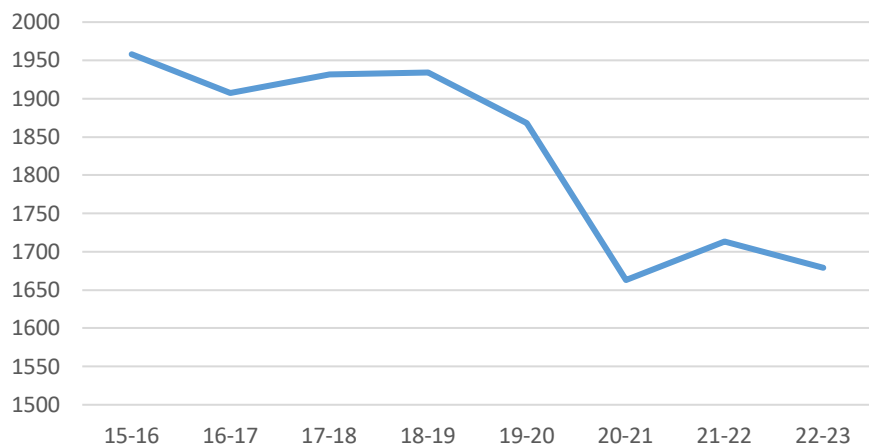

## 2022-2023

	15-16	16-17	17-18	18-19	19-20	20-21	21-22	22-23
<b>Benjamin</b>	45	56	40	43	76	61	68	71
<b>Premiëniem</b>	61	69	81	91	87	72	90	102
<b>Miniem</b>	99	96	120	128	148	125	125	143
<b>Kadet</b>	134	129	121	117	130	138	129	141
<b>Junior</b>	135	137	154	162	157	154	174	159
<b>-21</b>	133	128	120	124	112	99	111	99
<b>Senior</b>	483	499	497	508	522	466	467	458
<b>40+</b>	312	312	320	316	338	309	294	293
<b>50+</b>	275	292	306	318	353	328	336	336
<b>60+</b>	89	94	105	113	113	119	120	121
<b>65+</b>	64	72	82	88	96	96	103	107
<b>70+</b>	50	52	50	47	53	50	55	69
<b>75+</b>	19	16	19	28	35	39	43	41
<b>80+</b>	11	17	17	20	20	20	25	24
<b>Eindtotaal</b>	<b>1910</b>	<b>1969</b>	<b>2032</b>	<b>2103</b>	<b>2240</b>	<b>2076</b>	<b>2140</b>	<b>2164</b>

# Evolutie ledencijfers Limburg-Kempen

2022-2023

	15-16	16-17	17-18	18-19	19-20	20-21	21-22	22-23
<b>Benjamin</b>	135	105	91	85	84	66	67	57
<b>Premiëniem</b>	86	100	108	107	81	61	77	81
<b>Miniëniem</b>	109	102	119	155	133	100	105	108
<b>Kadet</b>	115	116	109	112	104	102	109	94
<b>Junior</b>	163	148	130	124	118	108	96	94
<b>-21</b>	114	104	90	104	98	86	82	75
<b>Senior</b>	451	447	459	409	386	356	339	335
<b>40+</b>	267	257	260	262	270	225	228	224
<b>50+</b>	301	307	311	319	309	262	283	293
<b>60+</b>	95	95	109	109	119	120	133	115
<b>65+</b>	74	74	80	77	85	86	90	98
<b>70+</b>	29	31	37	43	50	58	69	61
<b>75+</b>	12	14	18	15	18	19	19	29
<b>80+</b>	7	7	11	13	13	14	16	15
<b>Eindtotaal</b>	<b>1958</b>	<b>1907</b>	<b>1932</b>	<b>1934</b>	<b>1868</b>	<b>1663</b>	<b>1713</b>	<b>1679</b>

Evolutie per leeftijdscategorie

Evolutie totaal van provincie