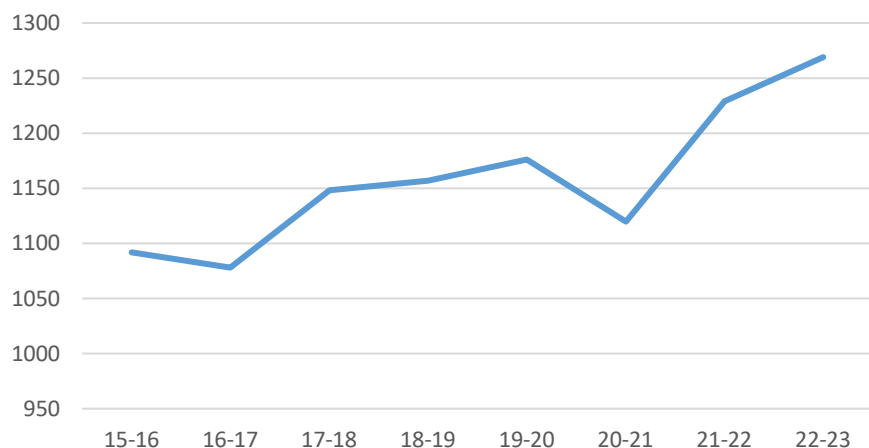

# Evolutie ledencijfers Oost-Vlaanderen

2022-2023

	15-16	16-17	17-18	18-19	19-20	20-21	21-22	22-23
<b>Benjamin</b>	163	127	135	155	126	109	130	119
<b>Premier</b>	58	63	71	59	74	65	88	79
<b>Miniem</b>	114	110	118	104	103	101	126	140
<b>Kadet</b>	125	128	131	138	144	105	104	104
<b>Junior</b>	171	162	167	148	160	172	167	133
<b>-21</b>	107	138	130	137	119	113	110	94
<b>Senior</b>	582	578	567	533	492	470	466	424
<b>40+</b>	309	314	308	304	314	287	284	296
<b>50+</b>	214	230	256	251	251	256	272	257
<b>60+</b>	74	80	90	88	96	99	102	102
<b>65+</b>	44	50	51	51	59	69	83	90
<b>70+</b>	25	27	30	33	37	40	48	48
<b>75+</b>	10	15	17	19	19	17	20	21
<b>80+</b>	10	9	7	10	8	10	14	12
<b>Eindtotaal</b>	<b>2006</b>	<b>2031</b>	<b>2078</b>	<b>2030</b>	<b>2002</b>	<b>1913</b>	<b>2014</b>	<b>1919</b>

# Evolutie ledencijfers Vlaams-Brabant

2022-2023

	15-16	16-17	17-18	18-19	19-20	20-21	21-22	22-23
<b>Benjamin</b>	25	28	33	42	54	67	69	46
<b>Premiëniem</b>	56	45	58	56	47	37	63	76
<b>Miniëniem</b>	89	85	85	97	84	81	85	100
<b>Kadet</b>	84	103	98	89	107	90	90	110
<b>Junior</b>	94	87	94	110	108	104	115	123
<b>-21</b>	83	79	80	67	61	67	70	73
<b>Senior</b>	246	244	251	246	256	252	252	243
<b>40+</b>	171	157	183	180	175	151	160	157
<b>50+</b>	154	146	157	159	162	148	169	173
<b>60+</b>	37	49	51	52	61	61	67	72
<b>65+</b>	23	25	27	27	29	35	52	50
<b>70+</b>	11	10	10	12	11	11	19	24
<b>75+</b>	11	12	13	11	12	9	7	11
<b>80+</b>	8	8	8	9	9	7	11	11
<b>Eindtotaal</b>	<b>1092</b>	<b>1078</b>	<b>1148</b>	<b>1157</b>	<b>1176</b>	<b>1120</b>	<b>1229</b>	<b>1269</b>

Evolutie per leeftijdscategorie

Evolutie totaal van provincie