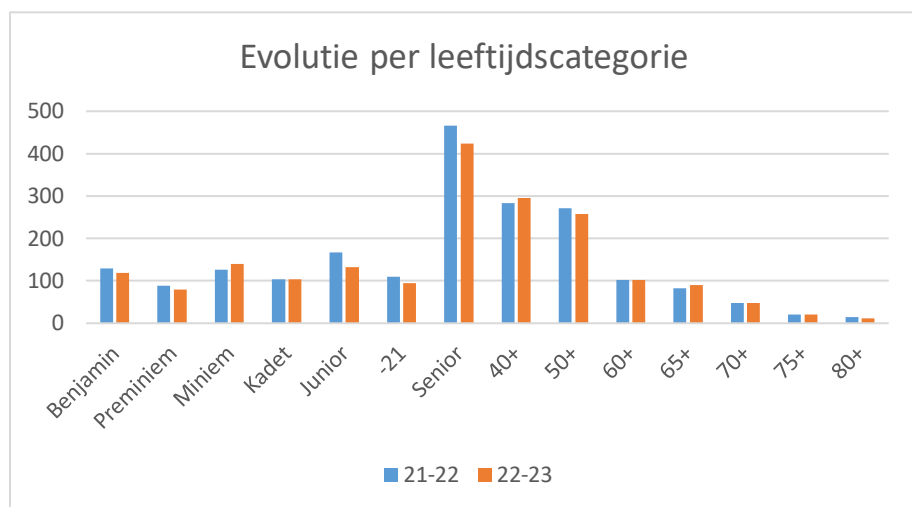

# Evolutie ledencijfers Limburg-Kempen

2022-2023

	15-16	16-17	17-18	18-19	19-20	20-21	21-22	22-23
<b>Benjamin</b>	135	105	91	85	84	66	67	57
<b>Premiëniem</b>	86	100	108	107	81	61	77	81
<b>Miniëniem</b>	109	102	119	155	133	100	105	108
<b>Kadet</b>	115	116	109	112	104	102	109	94
<b>Junior</b>	163	148	130	124	118	108	96	94
<b>-21</b>	114	104	90	104	98	86	82	75
<b>Senior</b>	451	447	459	409	386	356	339	335
<b>40+</b>	267	257	260	262	270	225	228	224
<b>50+</b>	301	307	311	319	309	262	283	293
<b>60+</b>	95	95	109	109	119	120	133	115
<b>65+</b>	74	74	80	77	85	86	90	98
<b>70+</b>	29	31	37	43	50	58	69	61
<b>75+</b>	12	14	18	15	18	19	19	29
<b>80+</b>	7	7	11	13	13	14	16	15
<b>Eindtotaal</b>	<b>1958</b>	<b>1907</b>	<b>1932</b>	<b>1934</b>	<b>1868</b>	<b>1663</b>	<b>1713</b>	<b>1679</b>

Evolutie per leeftijdscategorie

Evolutie totaal van provincie

# Evolutie ledencijfers Oost-Vlaanderen

2022-2023

	15-16	16-17	17-18	18-19	19-20	20-21	21-22	22-23
<b>Benjamin</b>	163	127	135	155	126	109	130	119
<b>Premier</b>	58	63	71	59	74	65	88	79
<b>Miniem</b>	114	110	118	104	103	101	126	140
<b>Kadet</b>	125	128	131	138	144	105	104	104
<b>Junior</b>	171	162	167	148	160	172	167	133
<b>-21</b>	107	138	130	137	119	113	110	94
<b>Senior</b>	582	578	567	533	492	470	466	424
<b>40+</b>	309	314	308	304	314	287	284	296
<b>50+</b>	214	230	256	251	251	256	272	257
<b>60+</b>	74	80	90	88	96	99	102	102
<b>65+</b>	44	50	51	51	59	69	83	90
<b>70+</b>	25	27	30	33	37	40	48	48
<b>75+</b>	10	15	17	19	19	17	20	21
<b>80+</b>	10	9	7	10	8	10	14	12
<b>Eindtotaal</b>	<b>2006</b>	<b>2031</b>	<b>2078</b>	<b>2030</b>	<b>2002</b>	<b>1913</b>	<b>2014</b>	<b>1919</b>