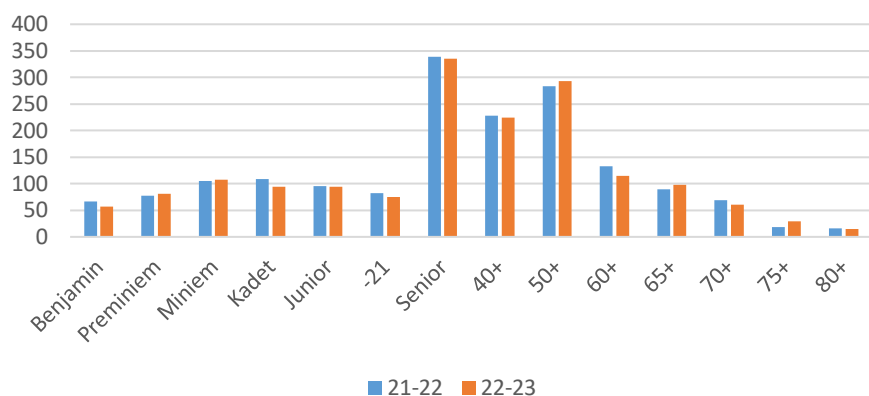

# Evolutie ledencijfers Antwerpen

## 2022-2023

	15-16	16-17	17-18	18-19	19-20	20-21	21-22	22-23
<b>Benjamin</b>	45	56	40	43	76	61	68	71
<b>Premiëniem</b>	61	69	81	91	87	72	90	102
<b>Miniem</b>	99	96	120	128	148	125	125	143
<b>Kadet</b>	134	129	121	117	130	138	129	141
<b>Junior</b>	135	137	154	162	157	154	174	159
<b>-21</b>	133	128	120	124	112	99	111	99
<b>Senior</b>	483	499	497	508	522	466	467	458
<b>40+</b>	312	312	320	316	338	309	294	293
<b>50+</b>	275	292	306	318	353	328	336	336
<b>60+</b>	89	94	105	113	113	119	120	121
<b>65+</b>	64	72	82	88	96	96	103	107
<b>70+</b>	50	52	50	47	53	50	55	69
<b>75+</b>	19	16	19	28	35	39	43	41
<b>80+</b>	11	17	17	20	20	20	25	24
<b>Eindtotaal</b>	<b>1910</b>	<b>1969</b>	<b>2032</b>	<b>2103</b>	<b>2240</b>	<b>2076</b>	<b>2140</b>	<b>2164</b>

# Evolutie ledencijfers Limburg-Kempen

2022-2023

	15-16	16-17	17-18	18-19	19-20	20-21	21-22	22-23
<b>Benjamin</b>	135	105	91	85	84	66	67	57
<b>Premiëniem</b>	86	100	108	107	81	61	77	81
<b>Miniëniem</b>	109	102	119	155	133	100	105	108
<b>Kadet</b>	115	116	109	112	104	102	109	94
<b>Junior</b>	163	148	130	124	118	108	96	94
<b>-21</b>	114	104	90	104	98	86	82	75
<b>Senior</b>	451	447	459	409	386	356	339	335
<b>40+</b>	267	257	260	262	270	225	228	224
<b>50+</b>	301	307	311	319	309	262	283	293
<b>60+</b>	95	95	109	109	119	120	133	115
<b>65+</b>	74	74	80	77	85	86	90	98
<b>70+</b>	29	31	37	43	50	58	69	61
<b>75+</b>	12	14	18	15	18	19	19	29
<b>80+</b>	7	7	11	13	13	14	16	15
<b>Eindtotaal</b>	<b>1958</b>	<b>1907</b>	<b>1932</b>	<b>1934</b>	<b>1868</b>	<b>1663</b>	<b>1713</b>	<b>1679</b>

Evolutie per leeftijdscategorie

Evolutie totaal van provincie