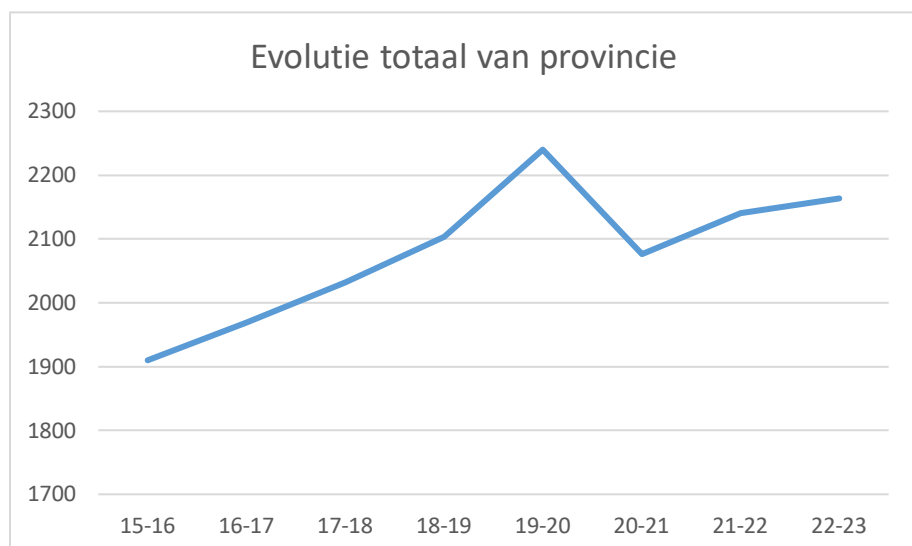

# Evolutie ledencijfers Antwerpen

## 2022-2023

	15-16	16-17	17-18	18-19	19-20	20-21	21-22	22-23
<b>Benjamin</b>	45	56	40	43	76	61	68	71
<b>Premiëniem</b>	61	69	81	91	87	72	90	102
<b>Miniem</b>	99	96	120	128	148	125	125	143
<b>Kadet</b>	134	129	121	117	130	138	129	141
<b>Junior</b>	135	137	154	162	157	154	174	159
<b>-21</b>	133	128	120	124	112	99	111	99
<b>Senior</b>	483	499	497	508	522	466	467	458
<b>40+</b>	312	312	320	316	338	309	294	293
<b>50+</b>	275	292	306	318	353	328	336	336
<b>60+</b>	89	94	105	113	113	119	120	121
<b>65+</b>	64	72	82	88	96	96	103	107
<b>70+</b>	50	52	50	47	53	50	55	69
<b>75+</b>	19	16	19	28	35	39	43	41
<b>80+</b>	11	17	17	20	20	20	25	24
<b>Eindtotaal</b>	<b>1910</b>	<b>1969</b>	<b>2032</b>	<b>2103</b>	<b>2240</b>	<b>2076</b>	<b>2140</b>	<b>2164</b>