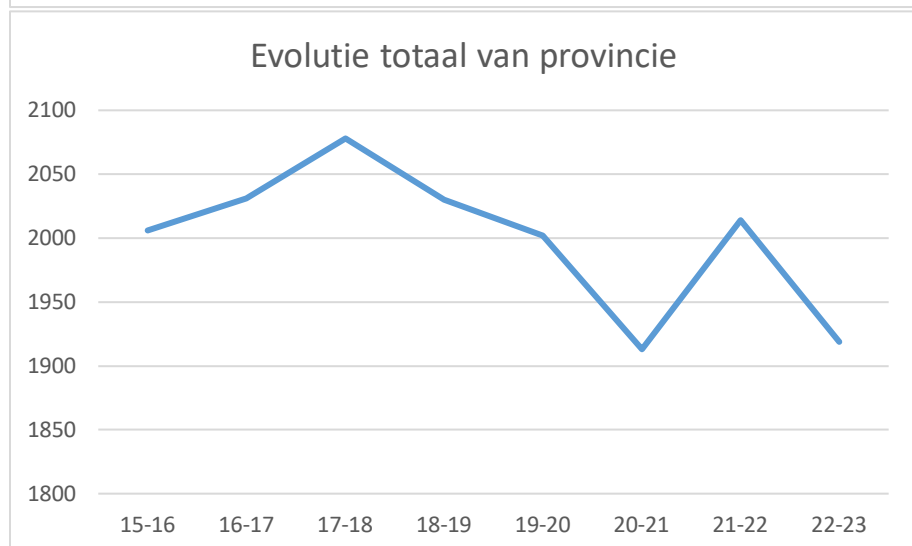

# Evolutie ledencijfers Limburg-Kempen

2022-2023

	15-16	16-17	17-18	18-19	19-20	20-21	21-22	22-23
<b>Benjamin</b>	135	105	91	85	84	66	67	57
<b>Premiëniem</b>	86	100	108	107	81	61	77	81
<b>Miniëniem</b>	109	102	119	155	133	100	105	108
<b>Kadet</b>	115	116	109	112	104	102	109	94
<b>Junior</b>	163	148	130	124	118	108	96	94
<b>-21</b>	114	104	90	104	98	86	82	75
<b>Senior</b>	451	447	459	409	386	356	339	335
<b>40+</b>	267	257	260	262	270	225	228	224
<b>50+</b>	301	307	311	319	309	262	283	293
<b>60+</b>	95	95	109	109	119	120	133	115
<b>65+</b>	74	74	80	77	85	86	90	98
<b>70+</b>	29	31	37	43	50	58	69	61
<b>75+</b>	12	14	18	15	18	19	19	29
<b>80+</b>	7	7	11	13	13	14	16	15
<b>Eindtotaal</b>	<b>1958</b>	<b>1907</b>	<b>1932</b>	<b>1934</b>	<b>1868</b>	<b>1663</b>	<b>1713</b>	<b>1679</b>

Evolutie per leeftijdscategorie

Evolutie totaal van provincie

# Evolutie ledencijfers Oost-Vlaanderen

2022-2023

	15-16	16-17	17-18	18-19	19-20	20-21	21-22	22-23
<b>Benjamin</b>	163	127	135	155	126	109	130	119
<b>Premier</b>	58	63	71	59	74	65	88	79
<b>Miniem</b>	114	110	118	104	103	101	126	140
<b>Kadet</b>	125	128	131	138	144	105	104	104
<b>Junior</b>	171	162	167	148	160	172	167	133
<b>-21</b>	107	138	130	137	119	113	110	94
<b>Senior</b>	582	578	567	533	492	470	466	424
<b>40+</b>	309	314	308	304	314	287	284	296
<b>50+</b>	214	230	256	251	251	256	272	257
<b>60+</b>	74	80	90	88	96	99	102	102
<b>65+</b>	44	50	51	51	59	69	83	90
<b>70+</b>	25	27	30	33	37	40	48	48
<b>75+</b>	10	15	17	19	19	17	20	21
<b>80+</b>	10	9	7	10	8	10	14	12
<b>Eindtotaal</b>	<b>2006</b>	<b>2031</b>	<b>2078</b>	<b>2030</b>	<b>2002</b>	<b>1913</b>	<b>2014</b>	<b>1919</b>