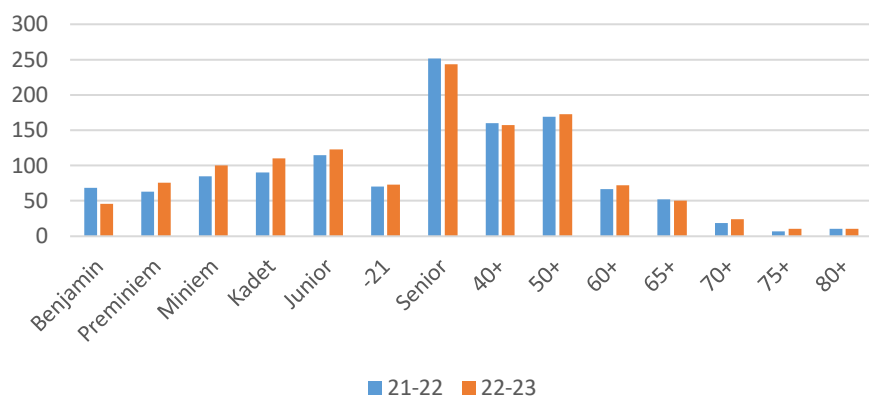

Evolutie ledencijfers Vlaams-Brabant

2022-2023

	15-16	16-17	17-18	18-19	19-20	20-21	21-22	22-23
Benjamin	25	28	33	42	54	67	69	46
Premiëniem	56	45	58	56	47	37	63	76
Miniëniem	89	85	85	97	84	81	85	100
Kadet	84	103	98	89	107	90	90	110
Junior	94	87	94	110	108	104	115	123
-21	83	79	80	67	61	67	70	73
Senior	246	244	251	246	256	252	252	243
40+	171	157	183	180	175	151	160	157
50+	154	146	157	159	162	148	169	173
60+	37	49	51	52	61	61	67	72
65+	23	25	27	27	29	35	52	50
70+	11	10	10	12	11	11	19	24
75+	11	12	13	11	12	9	7	11
80+	8	8	8	9	9	7	11	11
Eindtotaal	1092	1078	1148	1157	1176	1120	1229	1269

Evolutie per leeftijdscategorie