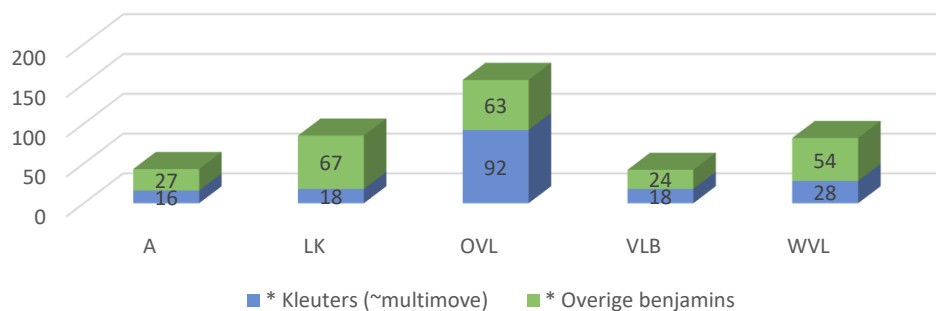

Ledencijfers 2018-2019 (eindeseizoen)

	A	LK	OVL	VLB	WVL	Totaal
Benjamin *	43	85	155	42	82	407
Preminiem	91	107	59	56	77	390
Miniem	128	155	104	97	108	592
Kadet	117	112	138	89	131	587
Junior	162	124	148	110	142	686
-21	124	104	137	67	111	543
Senior	508	409	533	246	405	2101
40+	316	262	304	180	225	1287
50+	318	319	251	159	231	1278
60+	113	109	88	52	79	441
65+	88	77	51	27	60	303
70+	47	43	33	12	38	173
75+	28	15	19	11	20	93
80+	20	13	10	9	14	66
Eindtotaal	2103	1934	2030	1157	1723	8947

* Kleuters (~multimove) 16 18 92 18 28 172

* Overige benjamins 27 67 63 24 54 235

Jeugd 2018-2019 (eindeseizoen)

Verhouding tussen leeftijdsreeksen per provincie

Verhouding tussen provincies per leeftijdsreeks

Benjamins - opsplitsing

Recreanten 2018-2019 (eindeseizoen)

	A	LK	OVL	VLB	WVL	Eindtotaal
recreant-reserve	141	44	76	47	139	447
recreatief lid	167	137	180	39	121	644
Eindtotaal	308	181	256	86	260	1091

Trainers 2018-2019 (eindeseizoen)

	A	LK	OVL	VLB	WVL	Eindtotaal
actieve trainers met kwalificatie	57	50	48	46	45	246
actieve trainers zonder kwalificatie (inclusief aspirant)	35	53	46	28	54	216
Eindtotaal	92	103	94	74	99	462

M/V 2018-2019 (eindeseizoen)