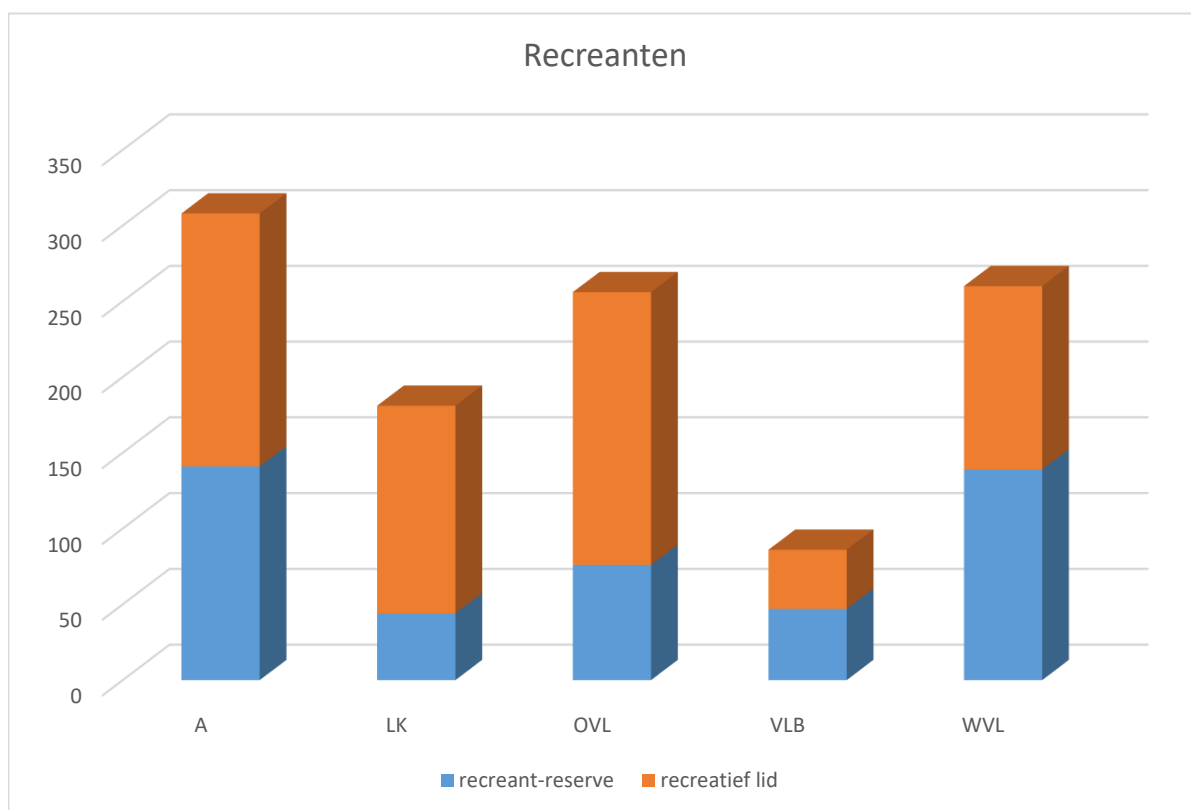

Recreanten 2018-2019 (eindeseizoen)

	A	LK	OVL	VLB	WVL	Eindtotaal
recreant-reserve	141	44	76	47	139	447
recreatief lid	167	137	180	39	121	644
Eindtotaal	308	181	256	86	260	1091