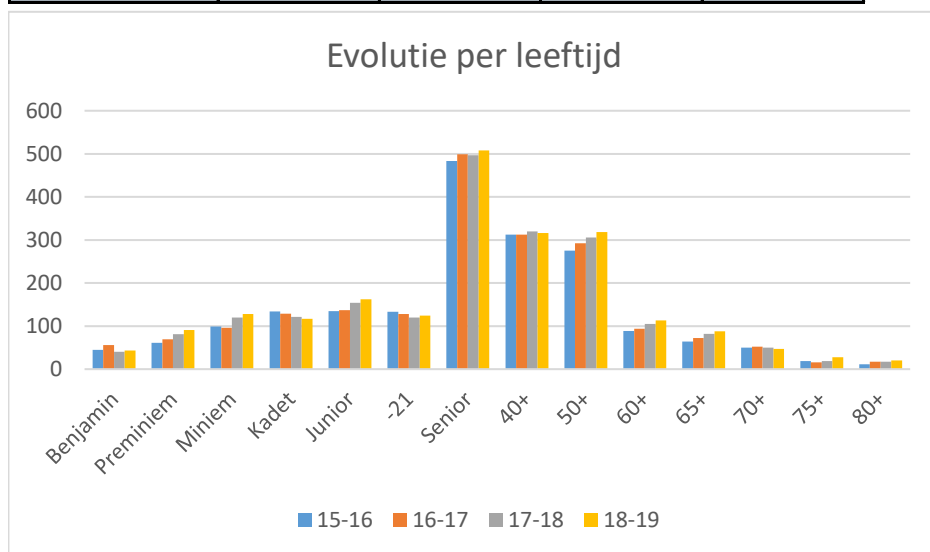

	A	LK	OVL	VLB	WVL	Eindtotaal
actieve trainers met kwalificatie	57	50	48	46	45	246
actieve trainers zonder kwalificatie (inclusief aspirant)	35	53	46	28	54	216
Eindtotaal	92	103	94	74	99	462

M/V 2018-2019 (eindeseizoen)

	A	LK	OVL	VLB	WVL	Eindtotaal
M	1827	1619	1805	1030	1485	7766
V	276	315	225	127	238	1181
Eindtotaal	2103	1934	2030	1157	1723	8947

Evolutie ledencijfers Antwerpen

2018-2019 eindeseizoen

	15-16	16-17	17-18	18-19
Benjamin	45	56	40	43
Preminiem	61	69	81	91
Miniem	99	96	120	128
Kadet	134	129	121	117
Junior	135	137	154	162
-21	133	128	120	124
Senior	483	499	497	508
40+	312	312	320	316
50+	275	292	306	318
60+	89	94	105	113
65+	64	72	82	88
70+	50	52	50	47
75+	19	16	19	28
80+	11	17	17	20
Eindtotaal	1910	1969	2032	2103