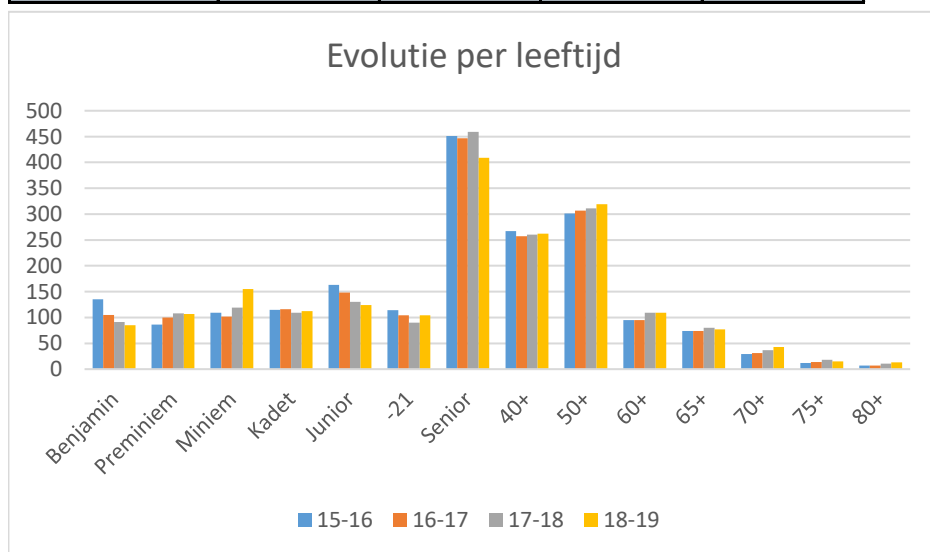

	A	LK	OVL	VLB	WVL	Eindtotaal
actieve trainers met kwalificatie	57	50	48	46	45	246
actieve trainers zonder kwalificatie (inclusief aspirant)	35	53	46	28	54	216
Eindtotaal	92	103	94	74	99	462

M/V 2018-2019 (eindeseizoen)

	A	LK	OVL	VLB	WVL	Eindtotaal
M	1827	1619	1805	1030	1485	7766
V	276	315	225	127	238	1181
Eindtotaal	2103	1934	2030	1157	1723	8947

Evolutie ledencijfers Antwerpen

2018-2019 eindeseizoen

	15-16	16-17	17-18	18-19
Benjamin	45	56	40	43
Preminiem	61	69	81	91
Miniem	99	96	120	128
Kadet	134	129	121	117
Junior	135	137	154	162
-21	133	128	120	124
Senior	483	499	497	508
40+	312	312	320	316
50+	275	292	306	318
60+	89	94	105	113
65+	64	72	82	88
70+	50	52	50	47
75+	19	16	19	28
80+	11	17	17	20
Eindtotaal	1910	1969	2032	2103

Evolutie ledencijfers Limburg-Kempen

2018-2019 eindeseizoen

	15-16	16-17	17-18	18-19
Benjamin	135	105	91	85
Preminiem	86	100	108	107
Miniem	109	102	119	155
Kadet	115	116	109	112
Junior	163	148	130	124
-21	114	104	90	104
Senior	451	447	459	409
40+	267	257	260	262
50+	301	307	311	319
60+	95	95	109	109
65+	74	74	80	77
70+	29	31	37	43
75+	12	14	18	15
80+	7	7	11	13
Eindtotaal	1958	1907	1932	1934

Evolutie ledencijfers Oost-Vlaanderen

2018-2019 eindeseizoen

	15-16	16-17	17-18	18-19
Benjamin	163	127	135	155
Preminiem	58	63	71	59
Miniem	114	110	118	104
Kadet	125	128	131	138
Junior	171	162	167	148
-21	107	138	130	137
Senior	582	578	567	533
40+	309	314	308	304
50+	214	230	256	251
60+	74	80	90	88
65+	44	50	51	51
70+	25	27	30	33
75+	10	15	17	19
80+	10	9	7	10
Eindtotaal	2006	2031	2078	2030