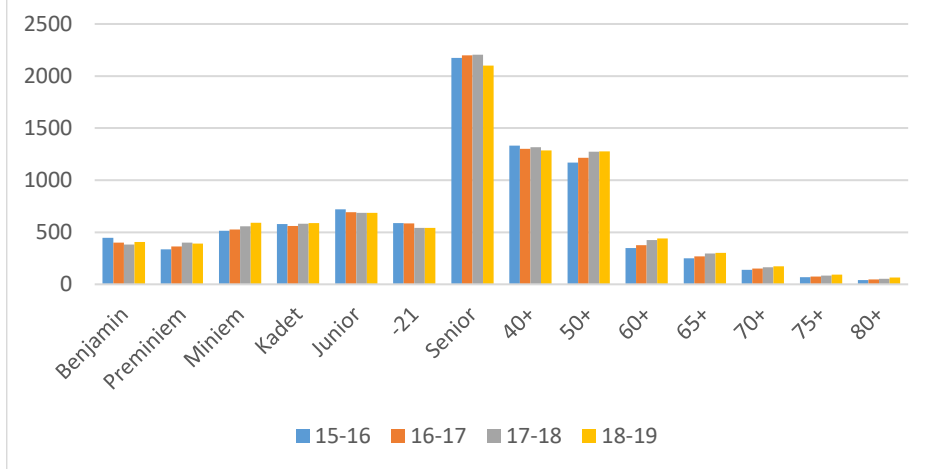

Evolutie per leeftijd

Eindtotaal

Evolutie ledencijfers Vlaams-Brabant

2018-2019 eindseizoen

	15-16	16-17	17-18	18-19
Benjamin	25	28	33	42
Preminiem	56	45	58	56
Miniem	89	85	85	97
Kadet	84	103	98	89
Junior	94	87	94	110
-21	83	79	80	67
Senior	246	244	251	246
40+	171	157	183	180
50+	154	146	157	159
60+	37	49	51	52
65+	23	25	27	27
70+	11	10	10	12
75+	11	12	13	11
80+	8	8	8	9
Eindtotaal	1092	1078	1148	1157

Evolutie per leeftijd

Eindtotaal

Evolutie ledencijfers West-Vlaanderen

2018-2019 eindeseizoen

	15-16	16-17	17-18	18-19
Benjamin	80	84	83	82
Preminiem	75	87	81	77
Miniem	104	133	116	108
Kadet	120	84	122	131
Junior	158	158	140	142
-21	152	137	123	111
Senior	412	430	432	405
40+	274	260	246	225
50+	226	241	245	231
60+	54	57	71	79
65+	45	46	57	60
70+	25	32	36	38
75+	16	17	17	20
80+	5	7	9	14
Eindtotaal	1746	1773	1778	1723

Evolutie per leeftijd

Eindtotaal

Evolutie ledencijfers VTTL

2018-2019 eindeseizoen

	15-16	16-17	17-18	18-19
Benjamin	448	400	382	407
Premiëniem	336	364	399	390
Miniem	515	526	558	592
Kadet	578	560	581	587
Junior	721	692	685	686
-21	589	586	543	543
Senior	2174	2198	2206	2101
40+	1333	1300	1317	1287
50+	1170	1216	1275	1278
60+	349	375	426	441
65+	250	267	297	303
70+	140	152	163	173
75+	68	74	84	93
80+	41	48	52	66
Eindtotaal	8712	8758	8968	8947

Evolutie per leeftijd

Eindtotaal

Evolutie statuten VTTL

2018-2019 eindeseizoen

	16-17	17-18	18-19
administratief lid			9
competitief lid			7552
competitief lid (Super afdeling)			4
bele aansluiting (Super afdeling)			9
recreant-reserve	503	472	447
recreatief lid	188	605	644
vrijetijdsspeler			282