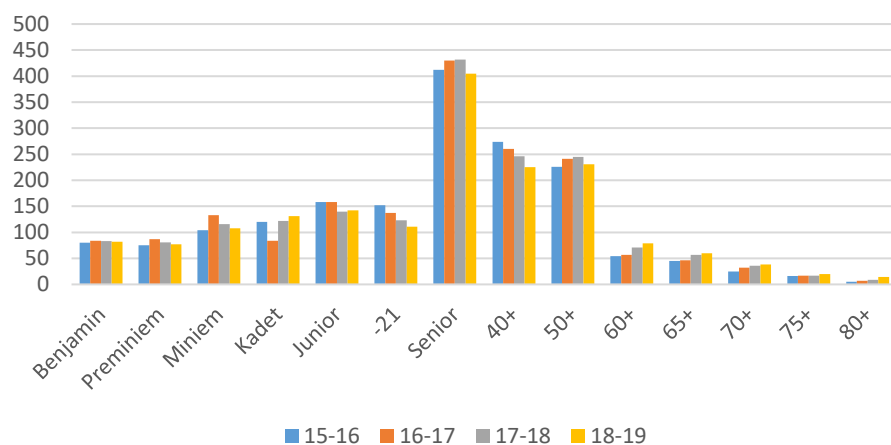

Evolutie ledencijfers Oost-Vlaanderen

2018-2019 eindeseizoen

	15-16	16-17	17-18	18-19
Benjamin	163	127	135	155
Preminiem	58	63	71	59
Miniem	114	110	118	104
Kadet	125	128	131	138
Junior	171	162	167	148
-21	107	138	130	137
Senior	582	578	567	533
40+	309	314	308	304
50+	214	230	256	251
60+	74	80	90	88
65+	44	50	51	51
70+	25	27	30	33
75+	10	15	17	19
80+	10	9	7	10
Eindtotaal	2006	2031	2078	2030

Evolutie per leeftijd

Eindtotaal

Evolutie ledencijfers Vlaams-Brabant

2018-2019 eindseizoen

	15-16	16-17	17-18	18-19
Benjamin	25	28	33	42
Preminiem	56	45	58	56
Miniem	89	85	85	97
Kadet	84	103	98	89
Junior	94	87	94	110
-21	83	79	80	67
Senior	246	244	251	246
40+	171	157	183	180
50+	154	146	157	159
60+	37	49	51	52
65+	23	25	27	27
70+	11	10	10	12
75+	11	12	13	11
80+	8	8	8	9
Eindtotaal	1092	1078	1148	1157

Evolutie per leeftijd

Eindtotaal

Evolutie ledencijfers West-Vlaanderen

2018-2019 eindeseizoen

	15-16	16-17	17-18	18-19
Benjamin	80	84	83	82
Preminiem	75	87	81	77
Miniem	104	133	116	108
Kadet	120	84	122	131
Junior	158	158	140	142
-21	152	137	123	111
Senior	412	430	432	405
40+	274	260	246	225
50+	226	241	245	231
60+	54	57	71	79
65+	45	46	57	60
70+	25	32	36	38
75+	16	17	17	20
80+	5	7	9	14
Eindtotaal	1746	1773	1778	1723

Evolutie per leeftijd

Eindtotaal

Evolutie ledencijfers VTTL

2018-2019 eindeseizoen

	15-16	16-17	17-18	18-19
Benjamin	448	400	382	407
Premiëniem	336	364	399	390
Miniem	515	526	558	592
Kadet	578	560	581	587
Junior	721	692	685	686
-21	589	586	543	543
Senior	2174	2198	2206	2101
40+	1333	1300	1317	1287
50+	1170	1216	1275	1278
60+	349	375	426	441
65+	250	267	297	303
70+	140	152	163	173
75+	68	74	84	93
80+	41	48	52	66
Eindtotaal	8712	8758	8968	8947