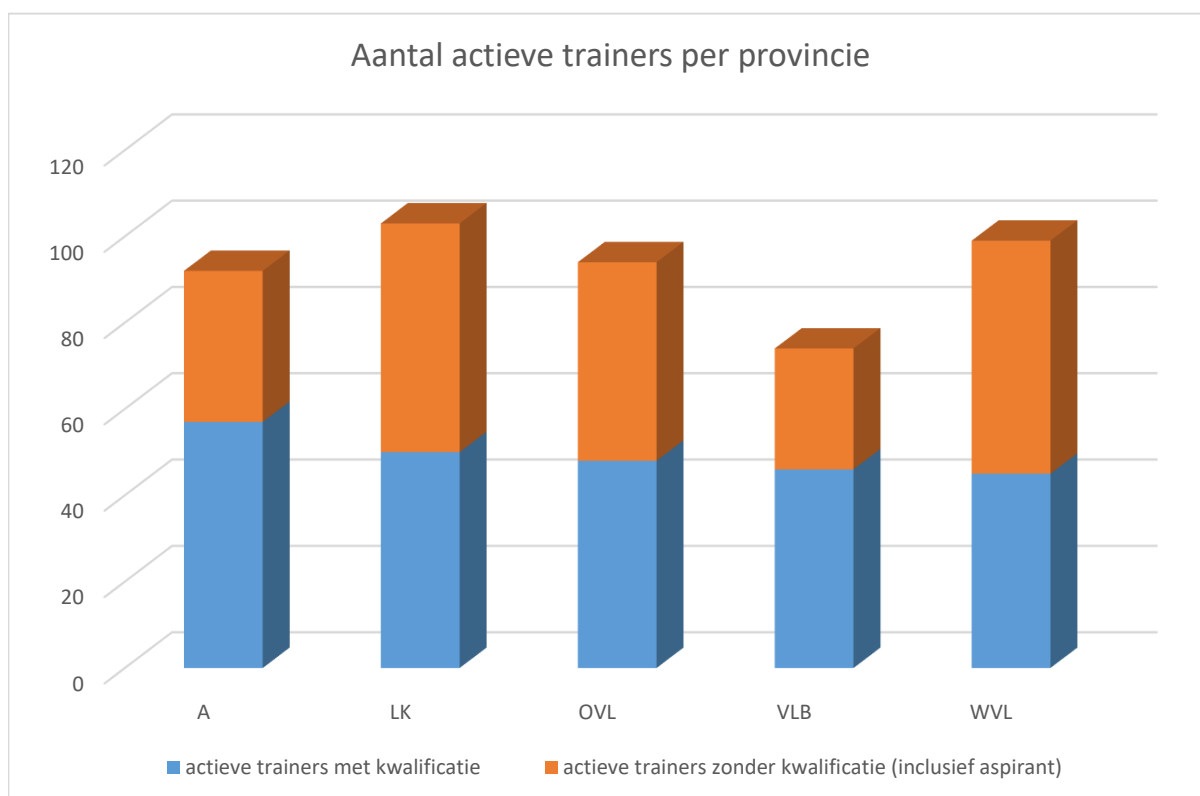

Trainers 2018-2019 (eindeseizoen)

	A	LK	OVL	VLB	WVL	Eindtotaal
actieve trainers met kwalificatie	57	50	48	46	45	246
actieve trainers zonder kwalificatie (inclusief aspirant)	35	53	46	28	54	216
Eindtotaal	92	103	94	74	99	462