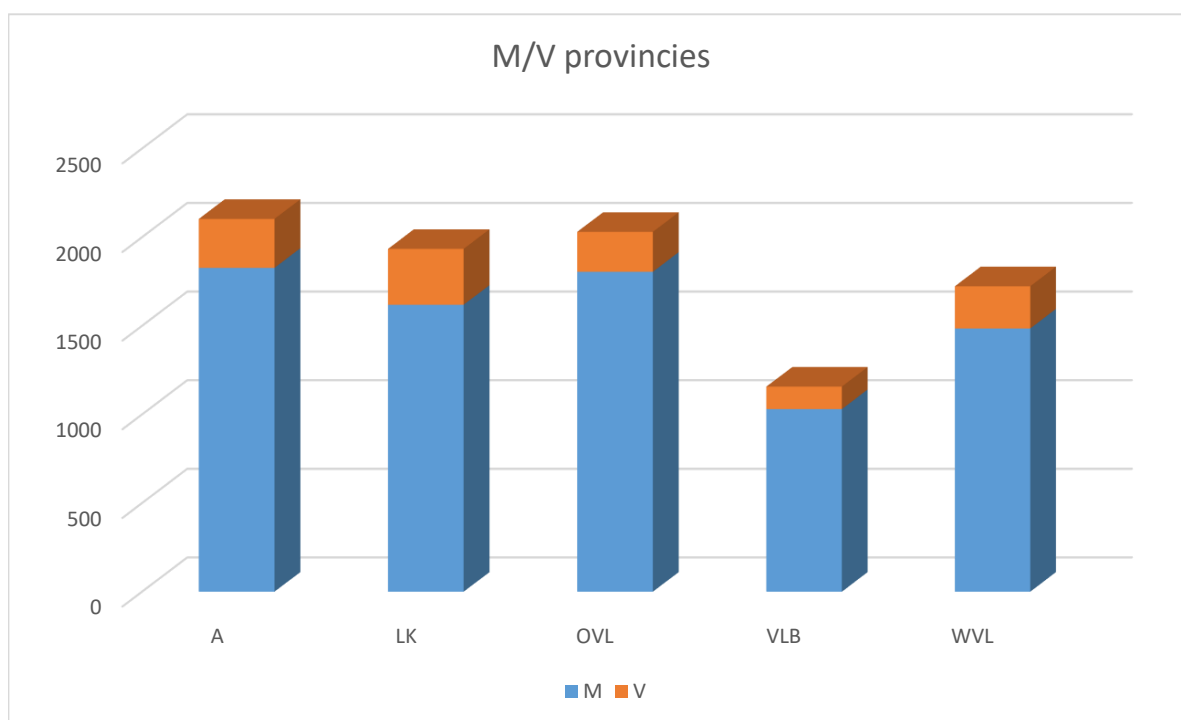

M/V 2018-2019 (eindeseizoen)

	A	LK	OVL	VLB	WVL	Eindtotaal
M	1827	1619	1805	1030	1485	7766
V	276	315	225	127	238	1181
Eindtotaal	2103	1934	2030	1157	1723	8947