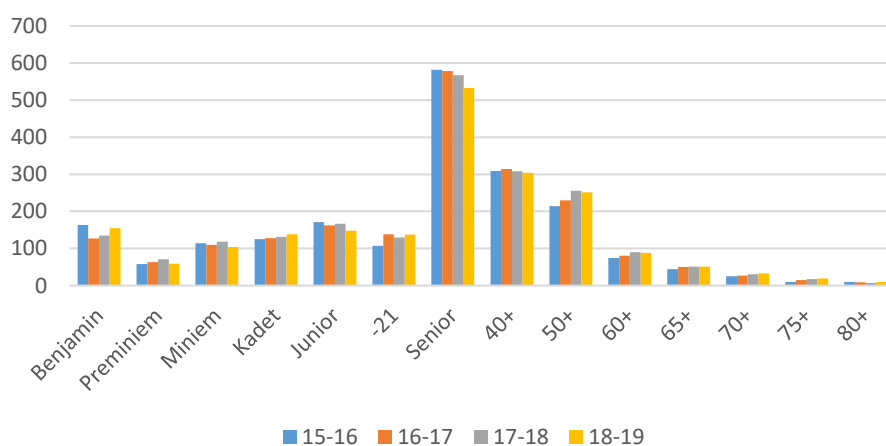

	A	LK	OVL	VLB	WVL	Eindtotaal
M	1827	1619	1805	1030	1485	7766
V	276	315	225	127	238	1181
Eindtotaal	2103	1934	2030	1157	1723	8947

Evolutie ledencijfers Antwerpen

2018-2019 eindeseizoen

	15-16	16-17	17-18	18-19
Benjamin	45	56	40	43
Preminiem	61	69	81	91
Miniem	99	96	120	128
Kadet	134	129	121	117
Junior	135	137	154	162
-21	133	128	120	124
Senior	483	499	497	508
40+	312	312	320	316
50+	275	292	306	318
60+	89	94	105	113
65+	64	72	82	88
70+	50	52	50	47
75+	19	16	19	28
80+	11	17	17	20
Eindtotaal	1910	1969	2032	2103

Evolutie ledencijfers Limburg-Kempen

2018-2019 eindeseizoen

	15-16	16-17	17-18	18-19
Benjamin	135	105	91	85
Preminiem	86	100	108	107
Miniem	109	102	119	155
Kadet	115	116	109	112
Junior	163	148	130	124
-21	114	104	90	104
Senior	451	447	459	409
40+	267	257	260	262
50+	301	307	311	319
60+	95	95	109	109
65+	74	74	80	77
70+	29	31	37	43
75+	12	14	18	15
80+	7	7	11	13
Eindtotaal	1958	1907	1932	1934

Evolutie ledencijfers Oost-Vlaanderen

2018-2019 eindeseizoen

	15-16	16-17	17-18	18-19
Benjamin	163	127	135	155
Preminiem	58	63	71	59
Miniem	114	110	118	104
Kadet	125	128	131	138
Junior	171	162	167	148
-21	107	138	130	137
Senior	582	578	567	533
40+	309	314	308	304
50+	214	230	256	251
60+	74	80	90	88
65+	44	50	51	51
70+	25	27	30	33
75+	10	15	17	19
80+	10	9	7	10
Eindtotaal	2006	2031	2078	2030

Evolutie per leeftijd

Eindtotaal

Evolutie ledencijfers Vlaams-Brabant

2018-2019 eindseizoen

	15-16	16-17	17-18	18-19
Benjamin	25	28	33	42
Preminiem	56	45	58	56
Miniem	89	85	85	97
Kadet	84	103	98	89
Junior	94	87	94	110
-21	83	79	80	67
Senior	246	244	251	246
40+	171	157	183	180
50+	154	146	157	159
60+	37	49	51	52
65+	23	25	27	27
70+	11	10	10	12
75+	11	12	13	11
80+	8	8	8	9
Eindtotaal	1092	1078	1148	1157