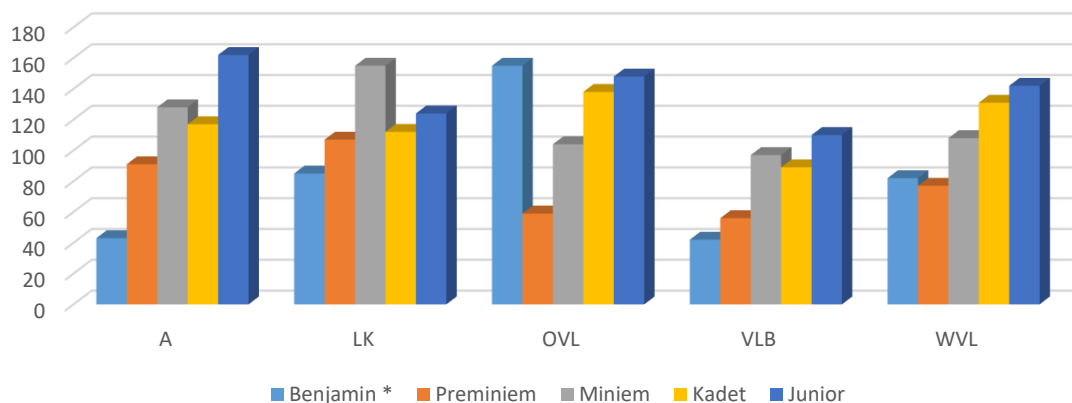

Ledencijfers 2018-2019 (eindeseizoen)

	A	LK	OVL	VLB	WVL	Totaal
Benjamin *	43	85	155	42	82	407
Preminiem	91	107	59	56	77	390
Miniem	128	155	104	97	108	592
Kadet	117	112	138	89	131	587
Junior	162	124	148	110	142	686
-21	124	104	137	67	111	543
Senior	508	409	533	246	405	2101
40+	316	262	304	180	225	1287
50+	318	319	251	159	231	1278
60+	113	109	88	52	79	441
65+	88	77	51	27	60	303
70+	47	43	33	12	38	173
75+	28	15	19	11	20	93
80+	20	13	10	9	14	66
Eindtotaal	2103	1934	2030	1157	1723	8947

* Kleuters (~multimove) 16 18 92 18 28 172

* Overige benjamins 27 67 63 24 54 235

Jeugd 2018-2019 (eindeseizoen)

Verhouding tussen leeftijdsreeksen per provincie

Verhouding tussen provincies per leeftijdsreeks