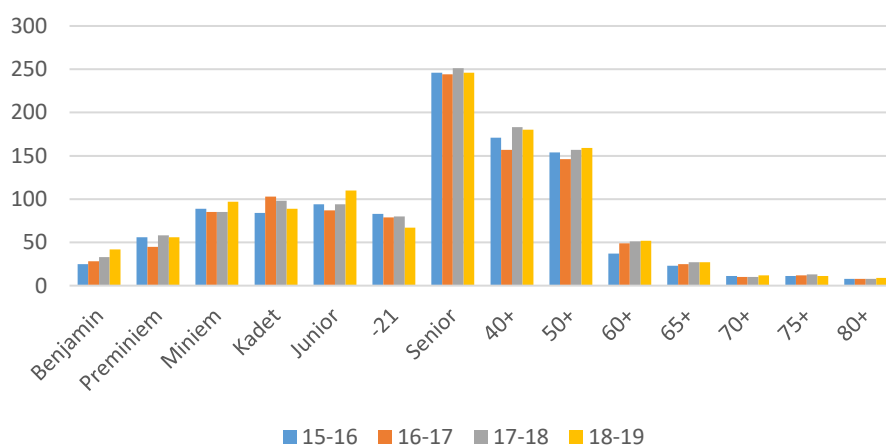

Evolutie ledencijfers Limburg-Kempen

2018-2019 eindeseizoen

	15-16	16-17	17-18	18-19
Benjamin	135	105	91	85
Preminiem	86	100	108	107
Miniem	109	102	119	155
Kadet	115	116	109	112
Junior	163	148	130	124
-21	114	104	90	104
Senior	451	447	459	409
40+	267	257	260	262
50+	301	307	311	319
60+	95	95	109	109
65+	74	74	80	77
70+	29	31	37	43
75+	12	14	18	15
80+	7	7	11	13
Eindtotaal	1958	1907	1932	1934

Evolutie ledencijfers Oost-Vlaanderen

2018-2019 eindeseizoen

	15-16	16-17	17-18	18-19
Benjamin	163	127	135	155
Preminiem	58	63	71	59
Miniem	114	110	118	104
Kadet	125	128	131	138
Junior	171	162	167	148
-21	107	138	130	137
Senior	582	578	567	533
40+	309	314	308	304
50+	214	230	256	251
60+	74	80	90	88
65+	44	50	51	51
70+	25	27	30	33
75+	10	15	17	19
80+	10	9	7	10
Eindtotaal	2006	2031	2078	2030

Evolutie per leeftijd

Eindtotaal

Evolutie ledencijfers Vlaams-Brabant

2018-2019 eindseizoen

	15-16	16-17	17-18	18-19
Benjamin	25	28	33	42
Preminiem	56	45	58	56
Miniem	89	85	85	97
Kadet	84	103	98	89
Junior	94	87	94	110
-21	83	79	80	67
Senior	246	244	251	246
40+	171	157	183	180
50+	154	146	157	159
60+	37	49	51	52
65+	23	25	27	27
70+	11	10	10	12
75+	11	12	13	11
80+	8	8	8	9
Eindtotaal	1092	1078	1148	1157

Evolutie per leeftijd

Eindtotaal

Evolutie ledencijfers West-Vlaanderen

2018-2019 eindeseizoen

	15-16	16-17	17-18	18-19
Benjamin	80	84	83	82
Preminiem	75	87	81	77
Miniem	104	133	116	108
Kadet	120	84	122	131
Junior	158	158	140	142
-21	152	137	123	111
Senior	412	430	432	405
40+	274	260	246	225
50+	226	241	245	231
60+	54	57	71	79
65+	45	46	57	60
70+	25	32	36	38
75+	16	17	17	20
80+	5	7	9	14
Eindtotaal	1746	1773	1778	1723