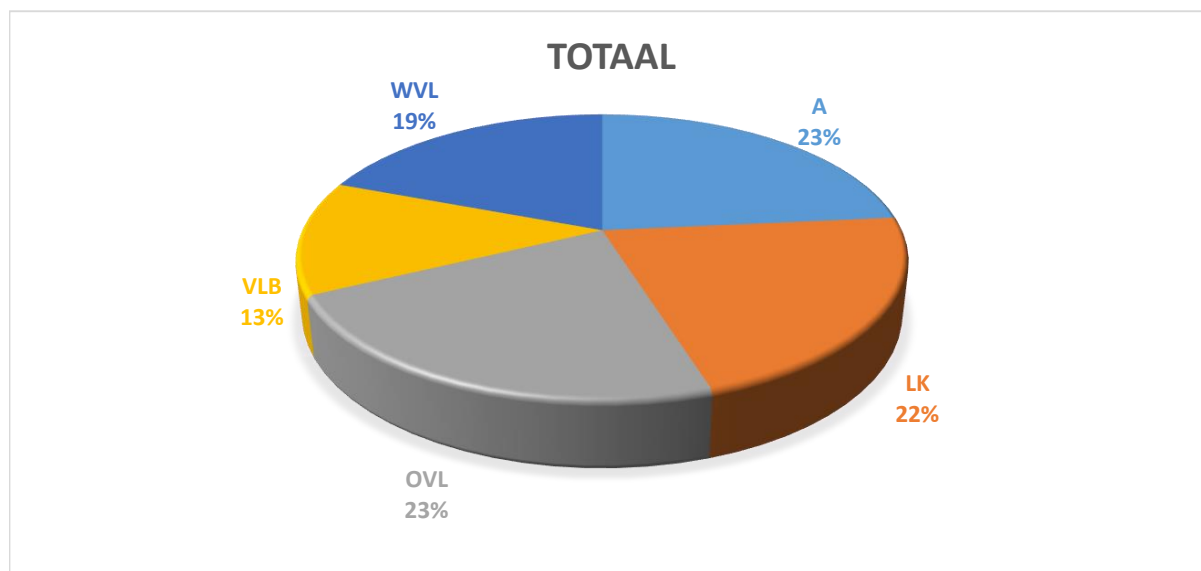

Ledencijfers 2018-2019 (eindeseizoen)

	A	LK	OVL	VLB	WVL	Totaal
Benjamin *	43	85	155	42	82	407
Preminiem	91	107	59	56	77	390
Miniem	128	155	104	97	108	592
Kadet	117	112	138	89	131	587
Junior	162	124	148	110	142	686
-21	124	104	137	67	111	543
Senior	508	409	533	246	405	2101
40+	316	262	304	180	225	1287
50+	318	319	251	159	231	1278
60+	113	109	88	52	79	441
65+	88	77	51	27	60	303
70+	47	43	33	12	38	173
75+	28	15	19	11	20	93
80+	20	13	10	9	14	66
Eindtotaal	2103	1934	2030	1157	1723	8947

* Kleuters (~multimove) 16 18 92 18 28 172

* Overige benjamins 27 67 63 24 54 235

Jeugd 2018-2019 (eindeseizoen)

Verhouding tussen leeftijdsreeksen per provincie

Verhouding tussen provincies per leeftijdsreeks