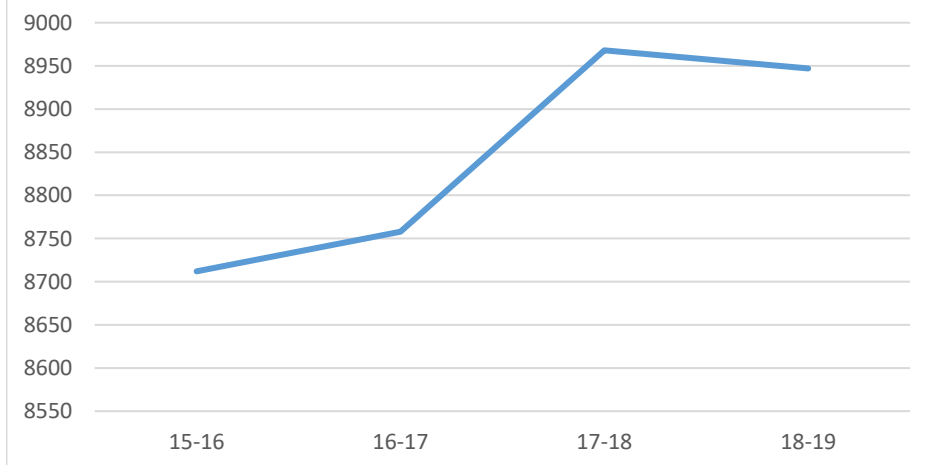

Evolutie per leeftijd

Eindtotaal

Evolutie ledencijfers Vlaams-Brabant

2018-2019 eindseizoen

	15-16	16-17	17-18	18-19
Benjamin	25	28	33	42
Preminiem	56	45	58	56
Miniem	89	85	85	97
Kadet	84	103	98	89
Junior	94	87	94	110
-21	83	79	80	67
Senior	246	244	251	246
40+	171	157	183	180
50+	154	146	157	159
60+	37	49	51	52
65+	23	25	27	27
70+	11	10	10	12
75+	11	12	13	11
80+	8	8	8	9
Eindtotaal	1092	1078	1148	1157

Evolutie per leeftijd

Eindtotaal

Evolutie ledencijfers West-Vlaanderen

2018-2019 eindeseizoen

	15-16	16-17	17-18	18-19
Benjamin	80	84	83	82
Preminiem	75	87	81	77
Miniem	104	133	116	108
Kadet	120	84	122	131
Junior	158	158	140	142
-21	152	137	123	111
Senior	412	430	432	405
40+	274	260	246	225
50+	226	241	245	231
60+	54	57	71	79
65+	45	46	57	60
70+	25	32	36	38
75+	16	17	17	20
80+	5	7	9	14
Eindtotaal	1746	1773	1778	1723

Evolutie per leeftijd

Eindtotaal

Evolutie ledencijfers VTTL

2018-2019 eindeseizoen

	15-16	16-17	17-18	18-19
Benjamin	448	400	382	407
Premiëniem	336	364	399	390
Miniem	515	526	558	592
Kadet	578	560	581	587
Junior	721	692	685	686
-21	589	586	543	543
Senior	2174	2198	2206	2101
40+	1333	1300	1317	1287
50+	1170	1216	1275	1278
60+	349	375	426	441
65+	250	267	297	303
70+	140	152	163	173
75+	68	74	84	93
80+	41	48	52	66
Eindtotaal	8712	8758	8968	8947

Evolutie per leeftijd

Eindtotaal

Evolutie statuten VTTL

2018-2019 eindeseizoen

	16-17	17-18	18-19
administratief lid			9
competitief lid			7552
competitief lid (Super afdeling)			4
bele aansluiting (Super afdeling)			9
recreant-reserve	503	472	447
recreatief lid	188	605	644
vrijetijdsspeler			282