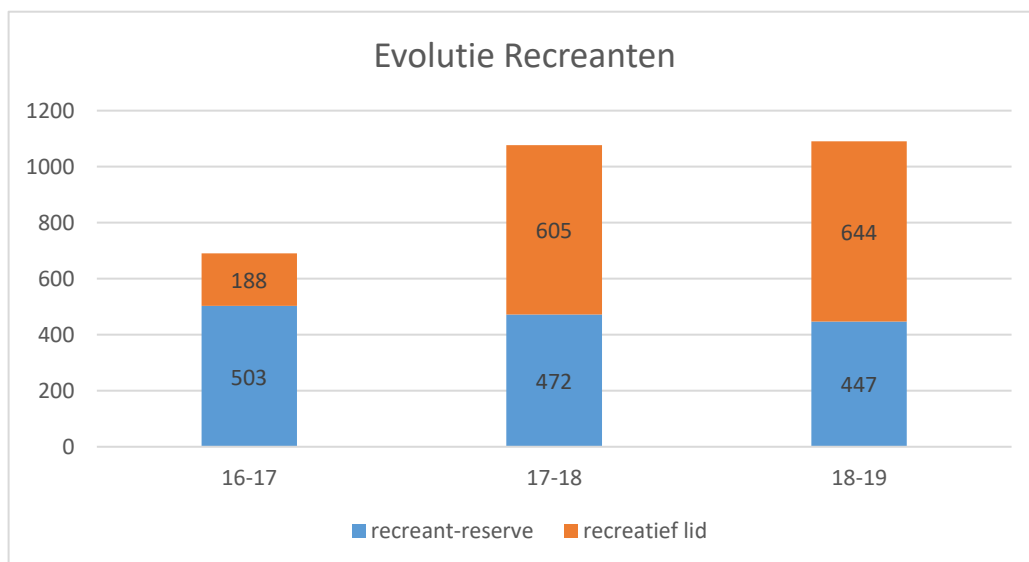

Evolutie per leeftijd

Eindtotaal

Evolutie ledencijfers West-Vlaanderen

2018-2019 eindeseizoen

	15-16	16-17	17-18	18-19
Benjamin	80	84	83	82
Preminiem	75	87	81	77
Miniem	104	133	116	108
Kadet	120	84	122	131
Junior	158	158	140	142
-21	152	137	123	111
Senior	412	430	432	405
40+	274	260	246	225
50+	226	241	245	231
60+	54	57	71	79
65+	45	46	57	60
70+	25	32	36	38
75+	16	17	17	20
80+	5	7	9	14
Eindtotaal	1746	1773	1778	1723

Evolutie per leeftijd

Eindtotaal

Evolutie ledencijfers VTTL

2018-2019 eindeseizoen

	15-16	16-17	17-18	18-19
Benjamin	448	400	382	407
Premiëniem	336	364	399	390
Miniem	515	526	558	592
Kadet	578	560	581	587
Junior	721	692	685	686
-21	589	586	543	543
Senior	2174	2198	2206	2101
40+	1333	1300	1317	1287
50+	1170	1216	1275	1278
60+	349	375	426	441
65+	250	267	297	303
70+	140	152	163	173
75+	68	74	84	93
80+	41	48	52	66
Eindtotaal	8712	8758	8968	8947

Evolutie per leeftijd

Eindtotaal

Evolutie statuten VTTL

2018-2019 eindeseizoen

	16-17	17-18	18-19
administratief lid			9
competitief lid			7552
competitief lid (Super afdeling)			4
bele aansluiting (Super afdeling)			9
recreant-reserve	503	472	447
recreatief lid	188	605	644
vrijetijdsspeler			282

2018-2019 eindseizoen

Drop-out

clubnr	clubnaam	17-18	18-19	gebleven	Drop-out		transfer in	nieuwe aansluiting
					gestopt	transfer uit		
	meer gestopt dan nieuw				min. 20%	min. 20%		
	meer nieuw dan gestopt				min. 10%	min. 10%		
A000	Individueel Ant	7	6	6		1		
A003	Salamander	104	95	83	20	1	5	7
A008	Ekerse	76	59	59	14	3		
A062	AFP Antwerpen	111	86	70	37	4		16
A074	Hove	29	30	25	1	3	1	4
A075	Rupel	56	48	39	15	2	3	6
A095	Turnhout	115	111	99	15	1	2	10
A097	Nijlen	41	43	39	2			4
A105	Dessel	17	13	12	5			1
A115	Dylan Berlaar	103	153	95	8		2	56
A117	Geelse	128	131	109	16	3	1	21
A118	Rijkevorsel	38	47	32	3	3		15
A123	Virtus	41	42	35	5	1	1	6
A127	Retie	41	33	31	10			2
A129	Borsbeek	52	35	33	15	4		2
A130	Schoten	63	65	60	1	2	1	4
A135	Minderhout	56	72	50	6			22
A136	Zoersel	72	72	61	9	2	4	7