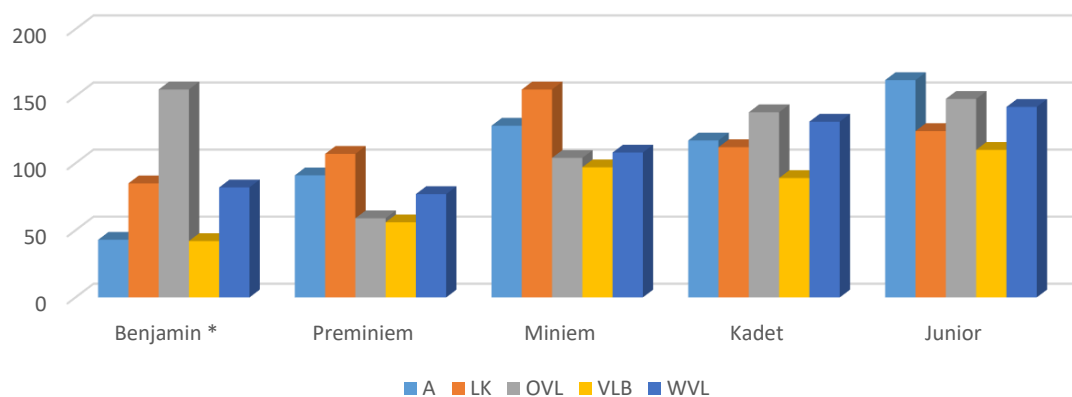

Ledencijfers 2018-2019 (eindeseizoen)

	A	LK	OVL	VLB	WVL	Totaal
Benjamin *	43	85	155	42	82	407
Preminiem	91	107	59	56	77	390
Miniem	128	155	104	97	108	592
Kadet	117	112	138	89	131	587
Junior	162	124	148	110	142	686
-21	124	104	137	67	111	543
Senior	508	409	533	246	405	2101
40+	316	262	304	180	225	1287
50+	318	319	251	159	231	1278
60+	113	109	88	52	79	441
65+	88	77	51	27	60	303
70+	47	43	33	12	38	173
75+	28	15	19	11	20	93
80+	20	13	10	9	14	66
Eindtotaal	2103	1934	2030	1157	1723	8947

* Kleuters (~multimove) 16 18 92 18 28 172

* Overige benjamins 27 67 63 24 54 235

Jeugd 2018-2019 (eindeseizoen)

Verhouding tussen leeftijdsreeksen per provincie

Verhouding tussen provincies per leeftijdsreeks

Benjamins - opsplitsing

Recreanten 2018-2019 (eindeseizoen)

	A	LK	OVL	VLB	WVL	Eindtotaal
recreant-reserve	141	44	76	47	139	447
recreatief lid	167	137	180	39	121	644
Eindtotaal	308	181	256	86	260	1091

Trainers 2018-2019 (eindeseizoen)