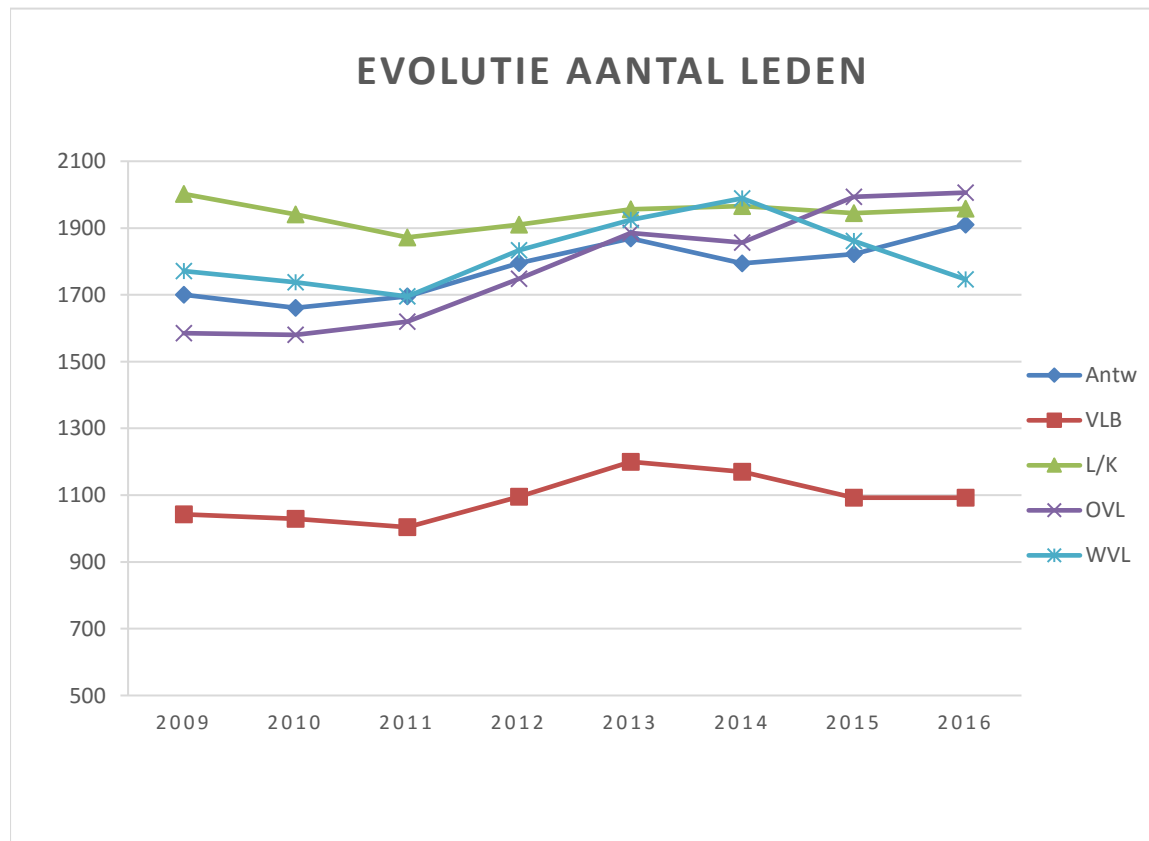

Evolutie aantal leden in totaal per provincie

provincie	2009	2010	2011	2012	2013	2014	2015	2016
Antw	1700	1661	1695	1795	1869	1794	1822	1910
VLB	1043	1029	1004	1095	1200	1170	1092	1092
L/K	2002	1941	1872	1910	1956	1966	1945	1958
OVL	1585	1580	1620	1748	1885	1856	1993	2006
WVL	1771	1738	1695	1833	1924	1989	1861	1746
VTTL	8101	7949	7886	8381	8834	8775	8713	8712

Evolutie aantal Benjamins en preminiemen

provincie	2009	2010	2011	2012	2013	2014	2015	2016
Antw	74	69	70	99	132	100	93	106
VLB	53	54	49	74	136	146	118	81
L/K	164	128	125	128	138	166	185	221
OVL	71	59	60	94	134	141	204	221
WVL	107	89	99	152	181	221	196	155
VTTL	469	399	403	547	721	774	796	772