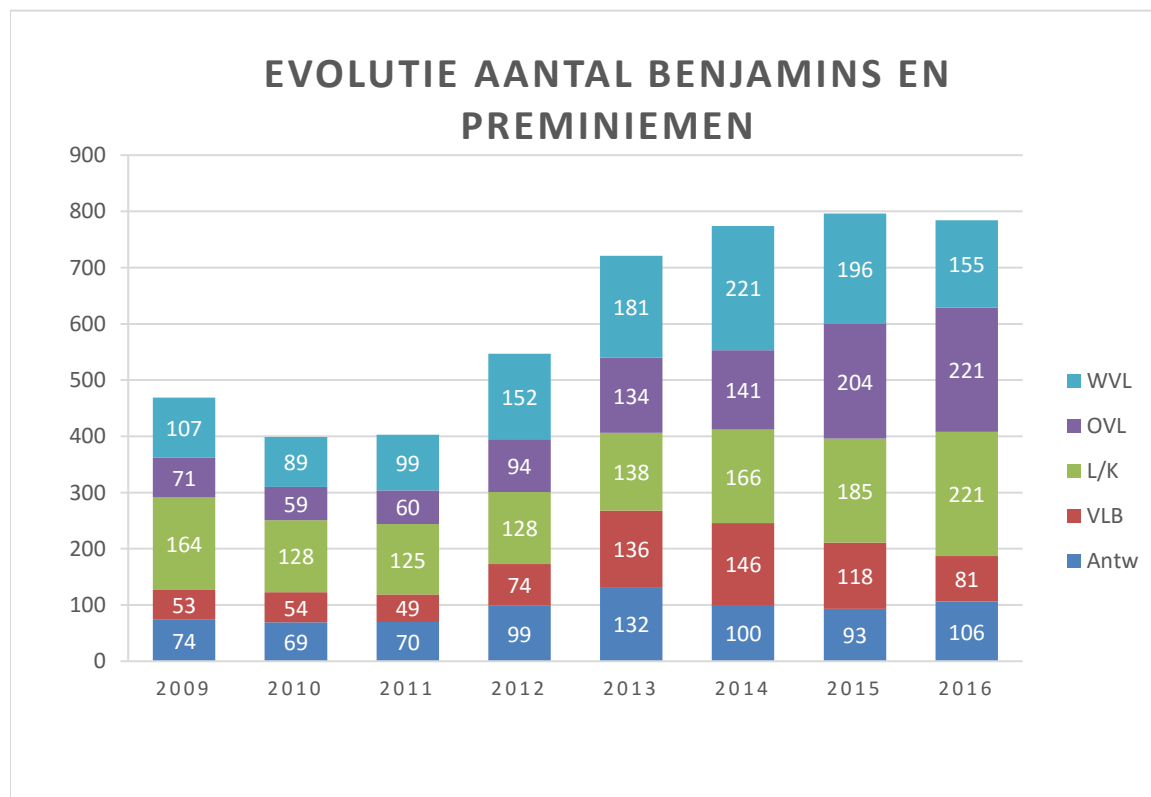

Evolutie aantal leden in totaal per provincie

provincie	2009	2010	2011	2012	2013	2014	2015	2016
Antw	1700	1661	1695	1795	1869	1794	1822	1910
VLB	1043	1029	1004	1095	1200	1170	1092	1092
L/K	2002	1941	1872	1910	1956	1966	1945	1958
OVL	1585	1580	1620	1748	1885	1856	1993	2006
WVL	1771	1738	1695	1833	1924	1989	1861	1746
VTTL	8101	7949	7886	8381	8834	8775	8713	8712

Evolutie aantal Benjamins en preminiemen

provincie	2009	2010	2011	2012	2013	2014	2015	2016
Antw	74	69	70	99	132	100	93	106
VLB	53	54	49	74	136	146	118	81
L/K	164	128	125	128	138	166	185	221
OVL	71	59	60	94	134	141	204	221
WVL	107	89	99	152	181	221	196	155
VTTL	469	399	403	547	721	774	796	772