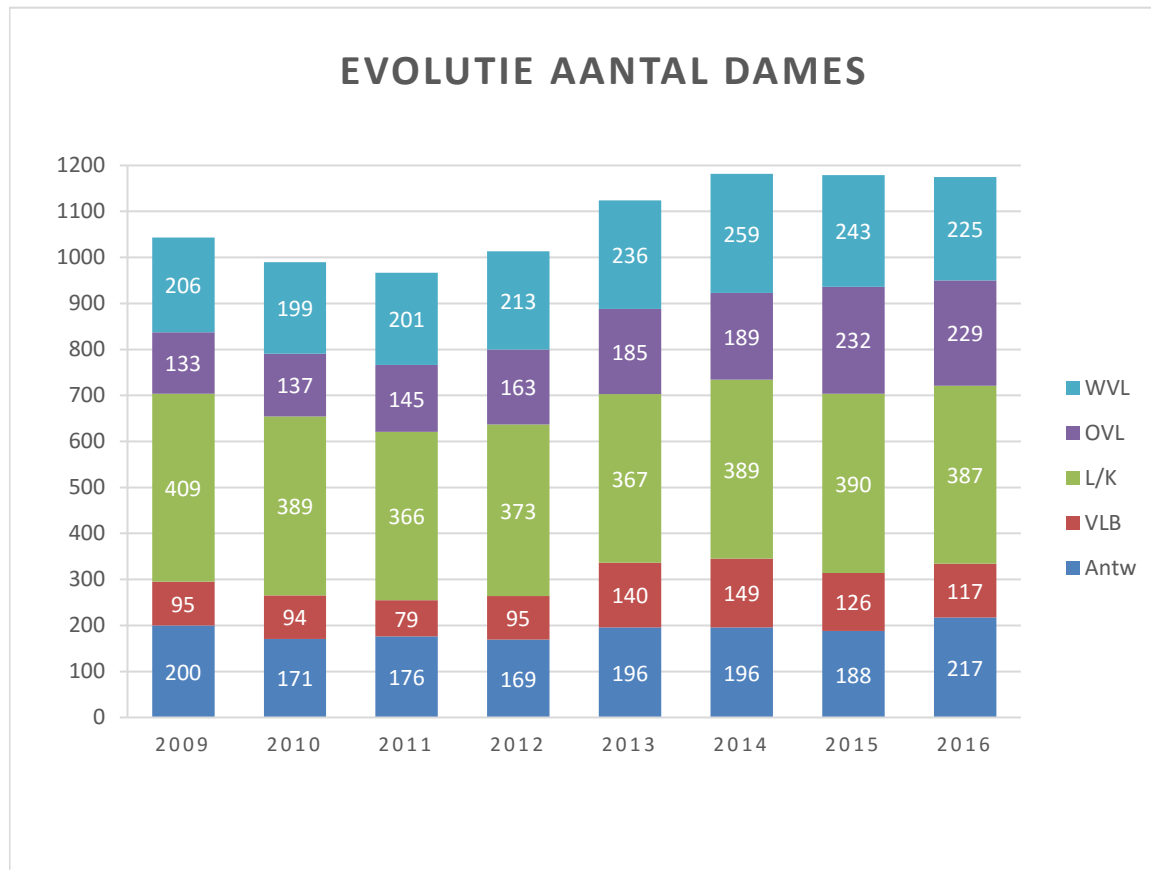

Evolutie aantal leden in totaal per provincie

provincie	2009	2010	2011	2012	2013	2014	2015	2016
Antw	1700	1661	1695	1795	1869	1794	1822	1910
VLB	1043	1029	1004	1095	1200	1170	1092	1092
L/K	2002	1941	1872	1910	1956	1966	1945	1958
OVL	1585	1580	1620	1748	1885	1856	1993	2006
WVL	1771	1738	1695	1833	1924	1989	1861	1746
VTTL	8101	7949	7886	8381	8834	8775	8713	8712

Evolutie aantal Benjamins en preminiemen

provincie	2009	2010	2011	2012	2013	2014	2015	2016
Antw	74	69	70	99	132	100	93	106
VLB	53	54	49	74	136	146	118	81
L/K	164	128	125	128	138	166	185	221
OVL	71	59	60	94	134	141	204	221
WVL	107	89	99	152	181	221	196	155
VTTL	469	399	403	547	721	774	796	772

Evolutie aantal Dames

provincie	2009	2010	2011	2012	2013	2014	2015	2016
Antw	200	171	176	169	196	196	188	217
VLB	95	94	79	95	140	149	126	117
L/K	409	389	366	373	367	389	390	387
OVL	133	137	145	163	185	189	232	229
WVL	206	199	201	213	236	259	243	225
VTTL	1043	990	967	1013	1124	1182	1179	1175