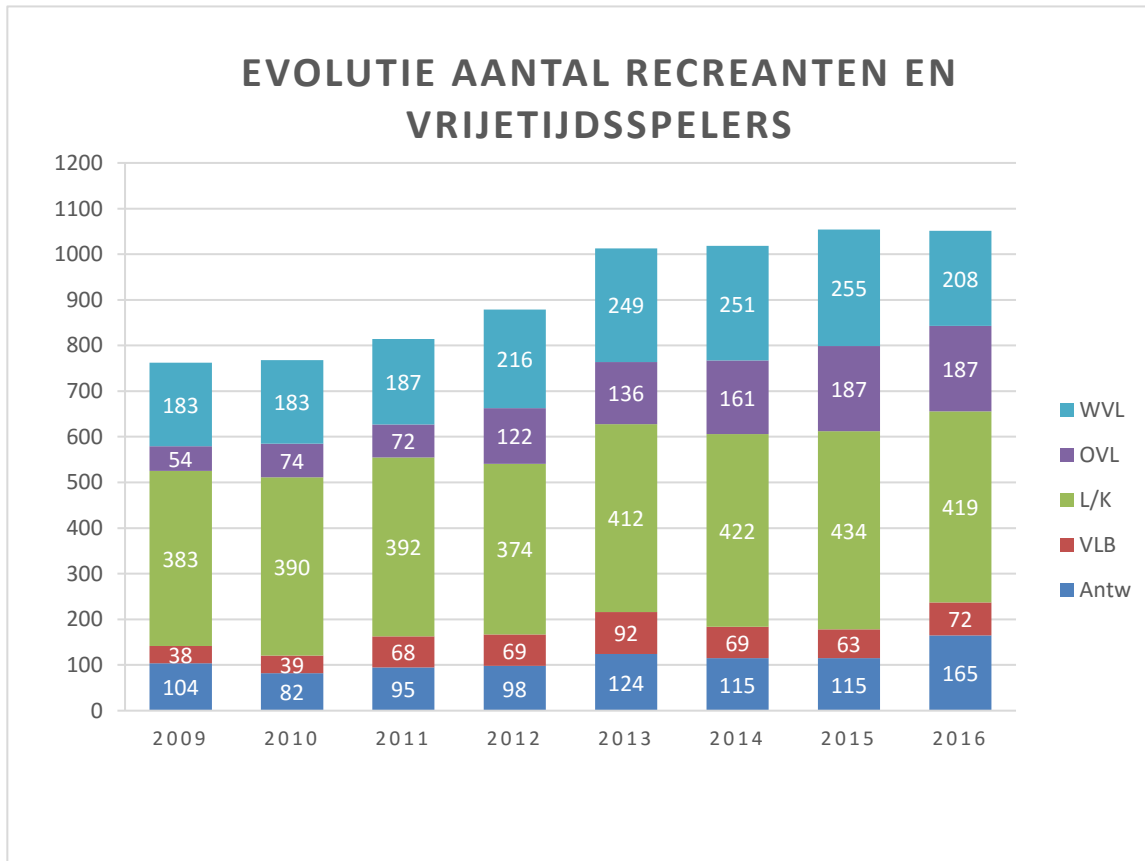

Evolutie aantal Recreanten en Vrijtijdsspelers

provincie	2009	2010	2011	2012	2013	2014	2015	2016
Antw	104	82	95	98	124	115	115	165
VLB	38	39	68	69	92	69	63	72
L/K	383	390	392	374	412	422	434	419
OVL	54	74	72	122	136	161	187	187
WVL	183	183	187	216	249	251	255	208
VTTL	762	768	814	879	1013	1018	1054	1051