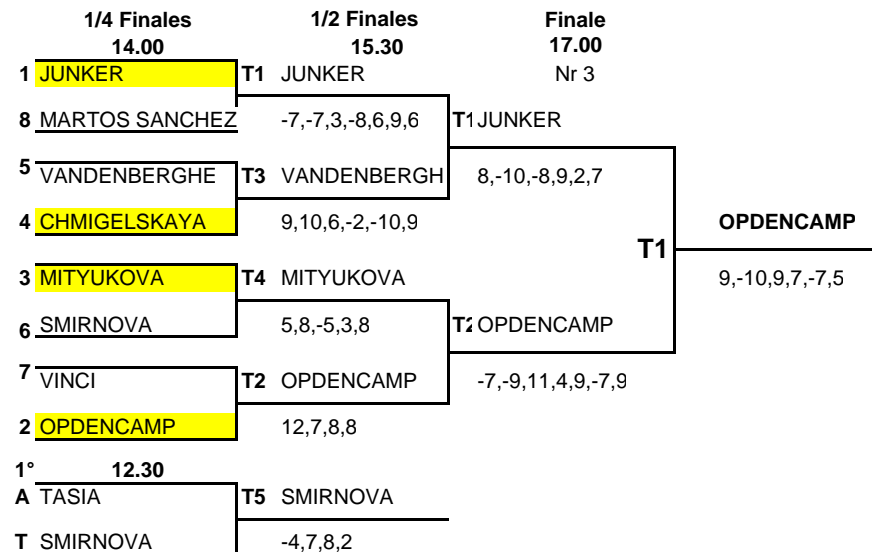

DAMES

09H30						09U30					
Poule 1 T7						Poule 2 T8					
1	2	3	4	Cl		1	2	3	4	Cl	
1	VAN DEN BERGHE	3.0	3.0	1°		1	MARTOS SANCHEZ	3.1	3.2	1°	
2	MARCHETTI	0.3	3.2	2°		2	GEORIS	1.3	0.3	3°	
3	VAN KERM	0.3	2.3	3°		3	GERRITS	2.3	3.0	2°	
4		0				4		0			
Poule 3 T9						Poule 4 T10					
1	2	3	4	Cl		1	2	3	4	Cl	
1	HUBERT	1.3	3.0	2°		1	PRINCEN	0.3	3.0	3.0	2°
2	VINCI	3.1	3.0	1°		2	TASIA	3.0	3.0	3.1	1°
3	BACQUELAINE	0.3	0.3	3°		3	DUJNSLAEGER	0.3	0.3	3.1	3°
4		0				4	POEL	0.3	1.3	1.3	4°
Poule 5 T11											
1	2	3	4	Cl		1	2	3	4	Cl	
1	SMIRNOVA	3.0	3.0	3.0	1°	1					
2	BAKKERS	0.3	3.0	3.0	2°	2					
3	JANSSSENS	0.3	0.3	3.1	3°	3					
4	LAMBIET	0.3	0.3	1.3	4°	4					
1	2	3	4	Cl		1	2	3	4	Cl	
1						1					
2						2					
3						3					
4						4					