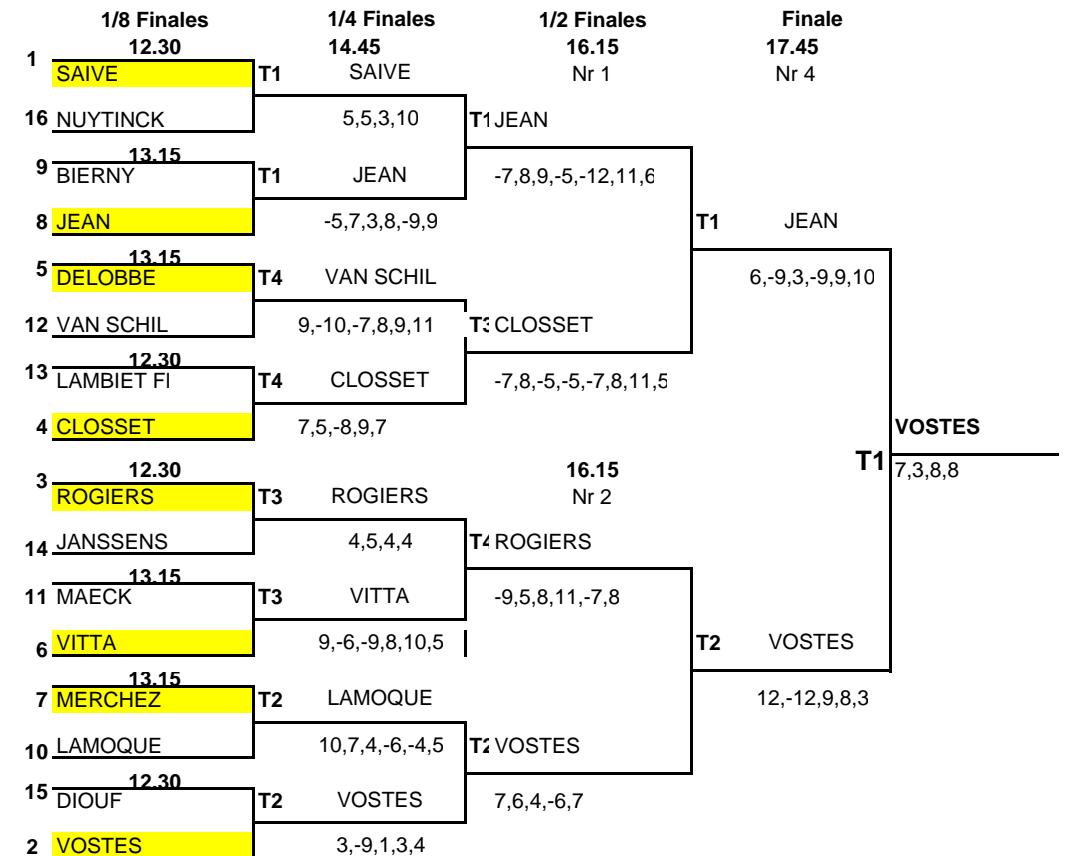

MESSIEURS/HEREN

09H30						09U30					
Poule 9 T1						Poule 10 T2					
1	2	3	4	Cl		1	2	3	4	Cl	
1	BIERNY	3.1	3.1	1°		1	LAMOQUE	3.2	3.0	3.1	1°
2	RENARD	1.3	3.2	2°		2	GOBEAUX	2.3	2.3	3.1	3°
3	SAUDEMONT	1.3	2.3	3°		3	CLUYTS	0.3	3.2	3.0	2°
4		0				4	DE VOS	1.3	1.3	0.3	4°
Poule 11 T5						Poule 12 T6					
1	2	3	4	Cl		1	2	3	4	Cl	
1	MAECK	3.1	3.0	3.0	1°	1	VAN ROSSOMME	1.3	3.0	3.0	2°
2	DELHEZ	1.3	0.3	3.1	3°	2	VAN SCHIL	3.1	3.1	3.0	1°
3	ALLEGRO	0.3	3.0	3.0	2°	3	STAPELLE	0.3	1.3	3.0	3°
4	NYSSSEN	0.3	1.3	0.3	4°	4	HENKENS	0.3	0.3	0.3	4°
Poule 13 T9						Poule 14 T10					
1	2	3	4	Cl		1	2	3	4	Cl	
1	NUYTINCK	3.2	1.3	3.0	2°	1	JANSSSENS	3.2	3.0	3.0	1°
2	DEVOS	2.3	2.3	3.0	3°	2	GONAY	2.3	0.3	3.0	3°
3	LAMBIET FI	3.1	3.2	3.1	1°	3	DIOUF	0.3	3.0	3.2	2°
4	LAMBIET R	0.3	0.3	1.3	4°	4	STORDEUR	0.3	0.3	2.3	4°
1	2	3	4	Cl		1	2	3	4	Cl	
1						1					
2						2					
3						3					
4						4